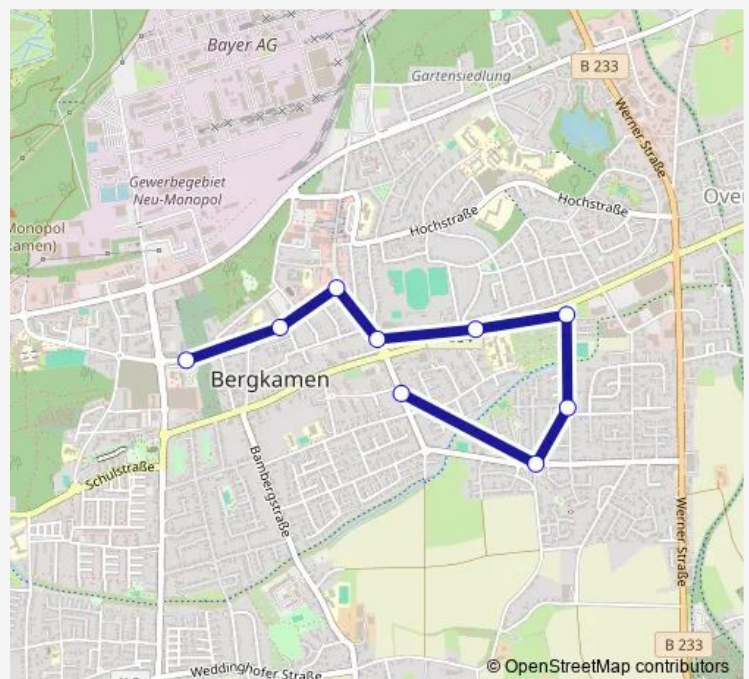

Thursday 05:42-19:21

Friday 05:42-19:21

Saturday 08:04-16:04

Sunday —

Route info

Direction: Bergkamen, W.-Leuschner-Str.

Stops: 5

Trip Duration: 0 hour 5 min

C11

Direction

Wadelheim, Königseschstr. — Rheine, Bustreff

13 stops

[Open route schedule](#)

Wadelheim, Königseschstr.

Wadelheim, Stoverner Str.

Wadelheim, Friedhof Königsesch

Wadelheim, Wupperstr.

Wadelheim, Ochtuper Str.

Wadelheim, Berbomstiege

Wadelheim, Hünenborgstr.

Wadelheim, Brechtestr.

Wadelheim, Hermannstr.

Wadelheim, Heinrichstr.

Rheine, Mathias Hochschule

Friday 06:10-21:40

Saturday 07:10-21:10

Sunday 10:10-19:10

Route info

Direction: Wadelheim, Königseschstr.

Stops: 13

Trip Duration: 0 hour 17 min

Direction