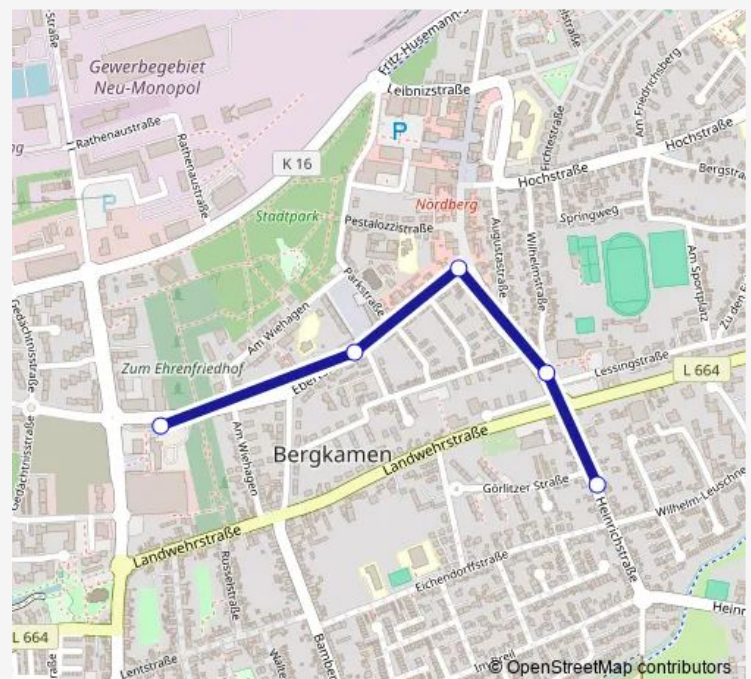

Bus C11

[Go to website](#)

Direction

Wadelheim, Königseschstr. — Rheine, Bustreff

13 stops

[Open route schedule](#)

Wadelheim, Königseschstr.

Wadelheim, Stoverner Str.

Wadelheim, Friedhof Königsesch

Wadelheim, Wupperstr.

Wadelheim, Ochtuper Str.

Wadelheim, Berbomstiege

Wadelheim, Hünenborgstr.

Wadelheim, Brechtestr.

Wadelheim, Hermannstr.

Wadelheim, Heinrichstr.

Rheine, Mathias Hochschule

Wadelheim, Berufskolleg

Rheine, Bustreff

Route schedule

Wadelheim, Königseschstr. — Rheine, Bustreff

Monday 06:10-21:40

Tuesday 06:10-21:40

Wednesday 06:10-21:40

Thursday 06:10-21:40

Friday 06:10-21:40

Saturday 07:10-21:10

Sunday 10:10-19:10

Route info

Direction: Wadelheim, Königseschstr.

Stops: 13

Trip Duration: 0 hour 17 min