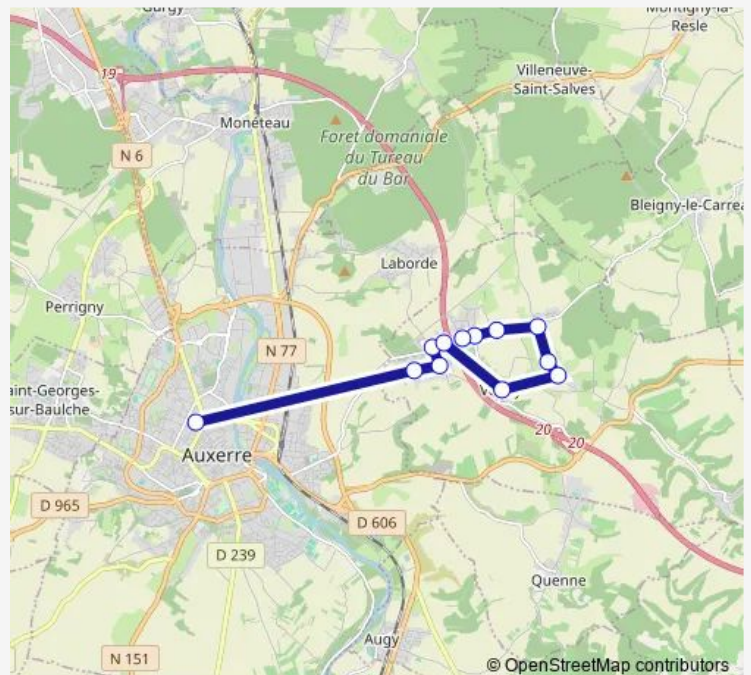

Venoy La Chapelle Bas

Venoy La Chapelle Haut

Route schedule

Auxerre Gare Routière Quai 3 — Venoy La Chapelle Haut

Monday —

Tuesday —

Wednesday 12:30

Thursday —

Friday —

Saturday —

Sunday —

Route info

Direction: Auxerre Gare Routière Quai 3

Stops: 12

Trip Duration: 0 hour 28 min

■ C11 — Venoy <> Auxerre

BusMaps

Direction

Auxerre Gare Routière Quai 5 — Venoy La Chapelle Haut

12 stops

[Open route schedule](#)

Auxerre Gare Routière Quai 5

Venoy Egriselles Rue Principale N°25

Venoy Egriselles Château D'eau

Venoy Egriselles Route D'Auxerre

Venoy Egriselles Lotissement

Venoy Groupe Scolaire Des Bleuets

Venoy Soleines Le Haut

Venoy Soleines Milieu

Venoy Soleines Le Bas

Venoy Montreuche N°29 Rue De Sinotte

Venoy La Chapelle Bas