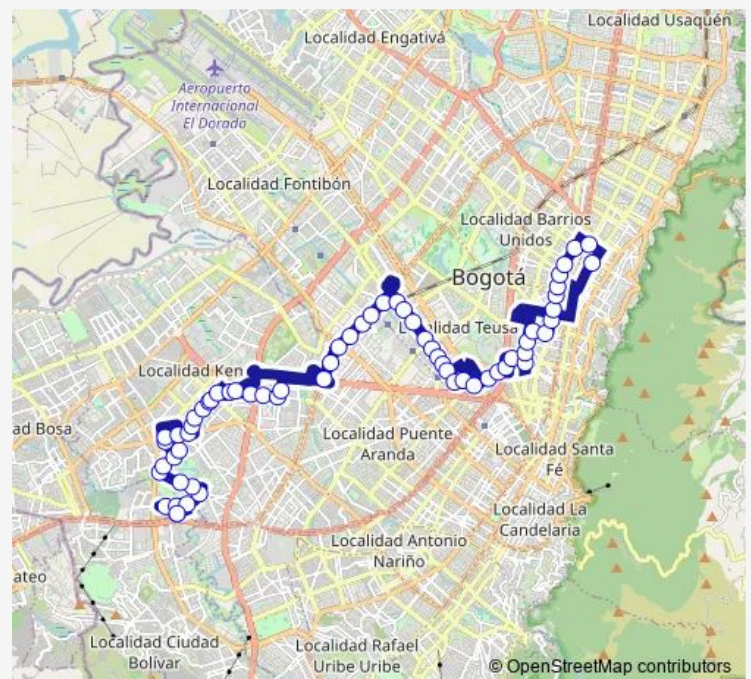

AK 24 - CL 45a

AC 45 - KR 25a

AC 45 - KR 27a

Route schedule

DG 67C Sur - KR 64B Br. Villa del Rio — DG 67C Sur - KR 64B Br. Villa del Rio

Monday 04:00-22:00

Tuesday 04:00-22:00

Wednesday 04:00-22:00

Thursday 04:00-22:00

Friday 04:00-22:00

Saturday 04:00-22:00

Sunday 05:00-22:00

Route info

Direction: DG 67C Sur - KR 64B Br. Villa del Rio

Stops: 70

Trip Duration: 2 hour 25 min

C11 — Porciuncula

BusMaps

KR 33 - CL 28

KR 33 - CL 25d

CL 25B - KR 33

CL 25B - KR 38

AK 40 - CL 24c

AK 40 - CL 24a