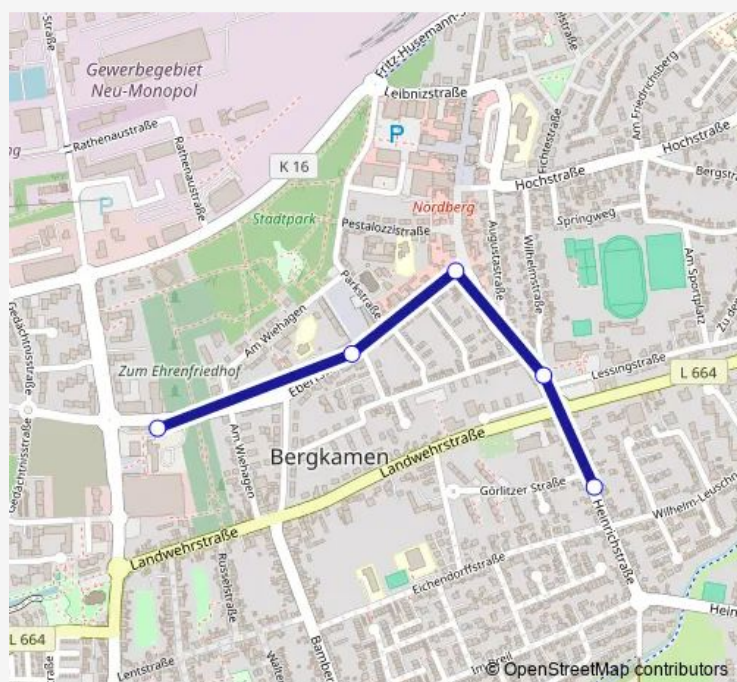

### Direction

Bergkamen, Wilhelm-Leuschner-Str. — Bergkamen, Busbahnhof Bstg B

5 stops

[Open route schedule](#)

Bergkamen, Wilhelm-Leuschner-Str.

Bergkamen, Stadion

Bergkamen, Ebertstr.(Nordberg)

Bergkamen, Am Stadtmarkt

Bergkamen, Busbahnhof Bstg B

### Route schedule

Bergkamen, Wilhelm-Leuschner-Str. — Bergkamen, Busbahnhof Bstg B

Monday 05:42-19:21

Tuesday 08:04-16:04

Wednesday —

Thursday —

Friday 05:42-19:21

Saturday 08:04-16:04

### Route info

Direction: Bergkamen, Wilhelm-Leuschner-Str.

Stops: 5

Trip Duration: 0 hour 5 min

■ C11 — Nordfeld - Bergkamen

BusMaps