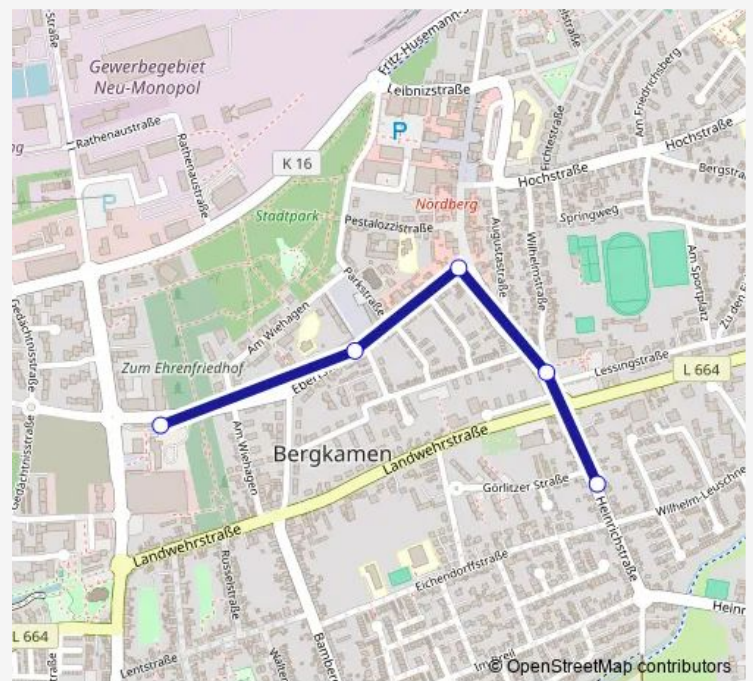

Bus C11 Nordfeld - Bergkamen

[Go to website](#)

Direction

Bergkamen, Wilhelm-Leuschner-Str. — Bergkamen, Busbahnhof Bstg B

5 stops

[Open route schedule](#)

Bergkamen, Wilhelm-Leuschner-Str.

Bergkamen, Stadion

Bergkamen, Ebertstr.(Nordberg)

Bergkamen, Am Stadtmarkt

Bergkamen, Busbahnhof Bstg B

Route schedule

Bergkamen, Wilhelm-Leuschner-Str. — Bergkamen, Busbahnhof Bstg B

Monday	05:42-19:21
Tuesday	05:42-19:21
Wednesday	05:42-19:21
Thursday	05:42-19:21
Friday	05:42-19:21
Saturday	08:04-16:04
Sunday	—

Route info

Direction: Bergkamen, Wilhelm-Leuschner-Str.

Stops: 5

Trip Duration: 0 hour 5 min

■ C11

BusMaps

Direction

Bergkamen, Busbahnhof Bstg C — Bergkamen, Wilhelm-Leuschner-Str.

9 stops

[Open route schedule](#)

Bergkamen, Busbahnhof Bstg C

Bergkamen, Am Stadtmarkt

Bergkamen, Ebertstr.(Nordberg)

Bergkamen, Stadion

Bergkamen, Altenwohndorf

Bergkamen, Grüne Insel