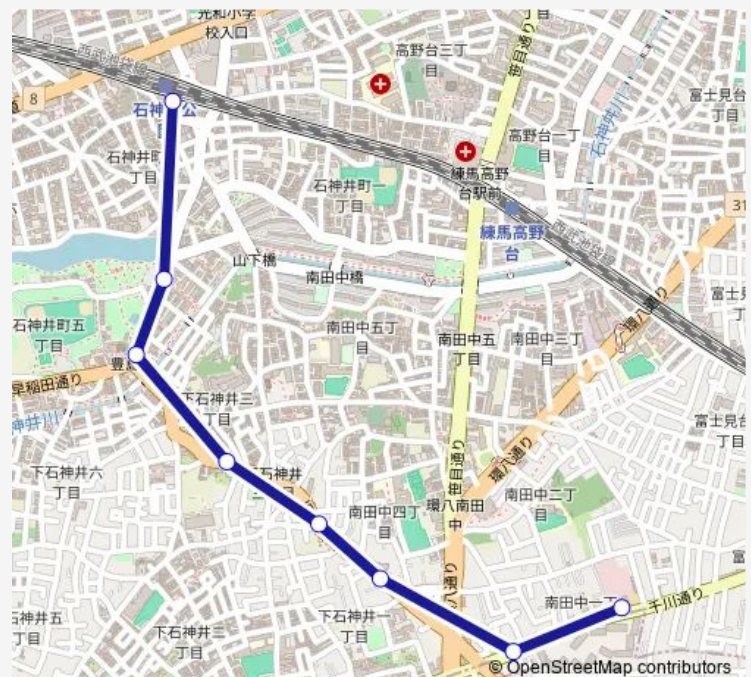

Direction

南田中車庫 — 石神井公園駅南口

8 stops

[Open route schedule](#)

南田中車庫

八成橋

喜楽沼

下石神井一丁目

Wednesday 06:10-18:50

Thursday 06:10-18:50

Friday 06:10-18:50

Saturday 06:38-17:20

Sunday 10:40-17:29

Route info

Direction: 南田中車庫

Stops: 8

Trip Duration: 0 hour 15 min

Direction

石神井公園駅南口 — 南田中車庫

8 stops

[Open route schedule](#)

石神井公園駅南口

石神井公園

禅定院前

Route info

Direction: 石神井公園駅南口

Stops: 8

Trip Duration: 0 hour 15 min

石 2 1 Bus time schedules and route maps are available in an offline PDF at busmaps.com. Use the busmaps.com website to see live bus times, train schedule or subway schedule, and step-by-step directions for all public transit in Tokyo