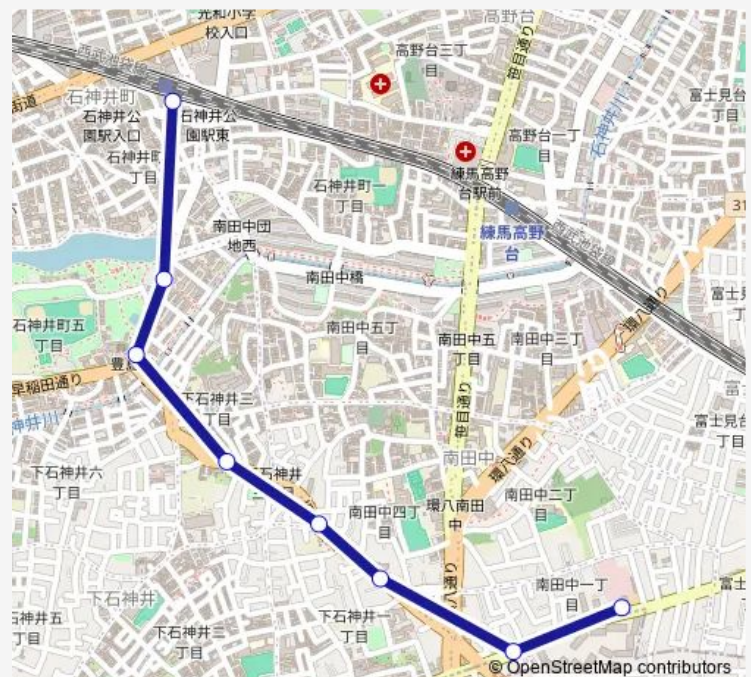

### Direction

南田中車庫 — 石神井公園駅南口

8 stops

[Open route schedule](#)

南田中車庫

八成橋

喜楽沼

下石神井一丁目

下石神井坂下

禅定院前

石神井公園

石神井公園駅南口

### Route schedule

南田中車庫 — 石神井公園駅南口

Monday 06:10-18:50

Tuesday 06:10-18:50

Wednesday 06:10-18:50

Thursday 06:10-18:50

Friday 06:10-18:50

Saturday 06:38-17:20

### Route info

Direction: 南田中車庫

Stops: 8

Trip Duration: 0 hour 15 min