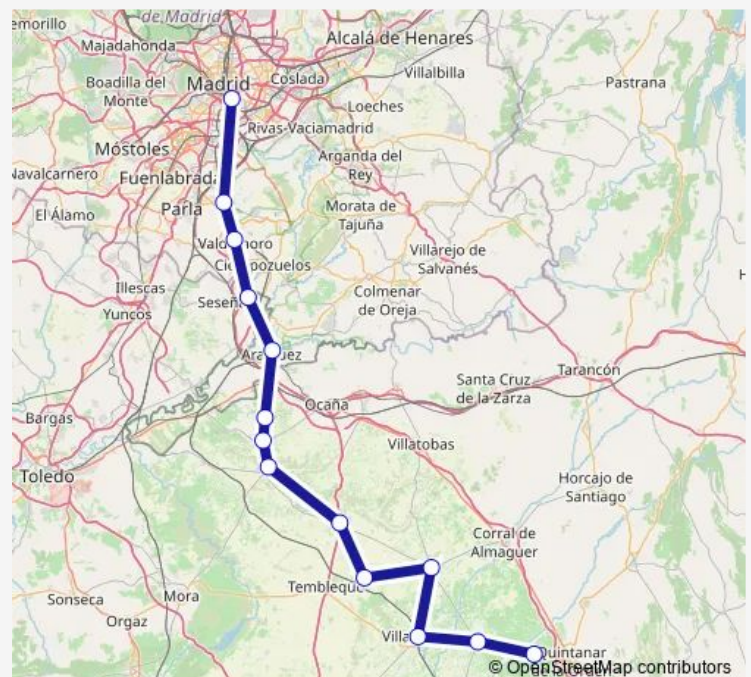

Pinto

Madrid (Estación Sur)

### Route schedule

LA Puebla DE Almoradiel — Madrid (Estación Sur)

Monday 05:45

Tuesday 05:45

Wednesday 05:45

Thursday 05:45

Friday 05:45

Saturday —

### Route info

Direction: LA Puebla DE Almoradiel

Stops: 14

Trip Duration: 2 hour 45 min

4002 — R2-Madrid-LA Puebla DE Almoradiel