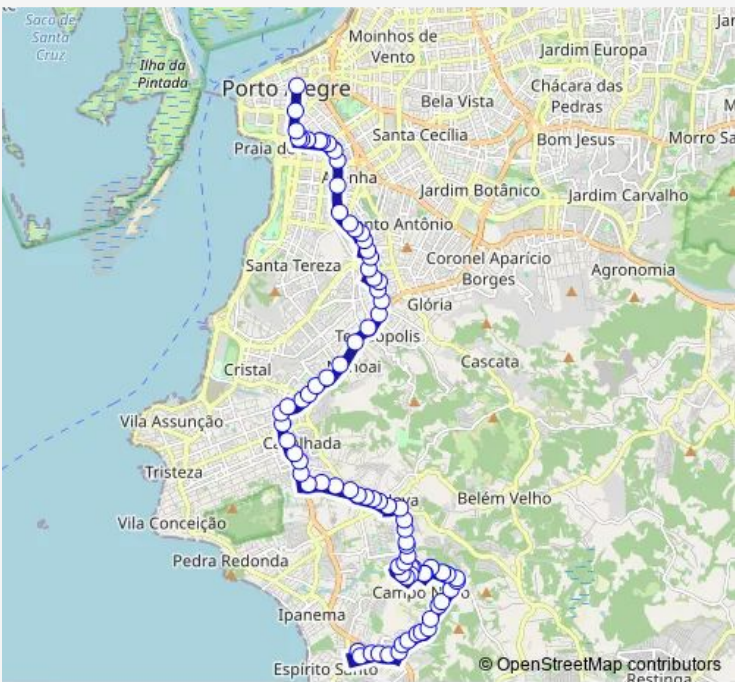

Bus 2811 Campo Novo / Morro Agudo

[Go to website](#)

Direction
 Seis MIL Trezentos Vinte Cinco Sn — Borges DE Medeiros 658
 84 stops
[Open route schedule](#)

- Seis MIL Trezentos Vinte Cinco Sn
- Cirino Prunes 352
- Cirino Prunes 1060_Espelhada
- Juca Batista 2155
- Juca Batista 2419 Porto DO Sol
- Cristiano Kraemer 5050
- Cristiano Kraemer 5016
- CRISTIANO KRAEMER 3916
- Cristiano Kraemer DF 3553
- Cristiano Kraemer DF 3503
- Cristiano Kraemer DF 3341/3320
- Cristiano Kraemer DF 3111
- Maurilio Ferreira 6535_Espelhada
- Maurilio Ferreira 1164_Espelhada
- Maurilio Ferreira 6536_Espelhada
- Maurilio Ferreira 671
- Jorge Pereira Nunes 1320
- Jorge Pereira Nunes 1040
- Jorge Pereira Nunes 1020
- Jorge Pereira Nunes AL 600
- Oswaldo DE Deus E Silva 5590_Espelhada

Route schedule
 Seis MIL Trezentos Vinte Cinco Sn — Borges DE Medeiros 658

Monday	07:05-22:05
Tuesday	07:05-22:05
Wednesday	07:05-22:05
Thursday	07:05-22:05
Friday	07:05-22:05
Saturday	07:05-23:30
Sunday	—

Route info
 Direction: Seis MIL Trezentos Vinte Cinco Sn
 Stops: 84
 Trip Duration: 0 hour 54 min

2811 — Campo Novo / Morro Agudo **BusMaps**

Cristiano Kraemer DF 1817

Cristiano Kraemer 1700/1712

Paladino DF 206