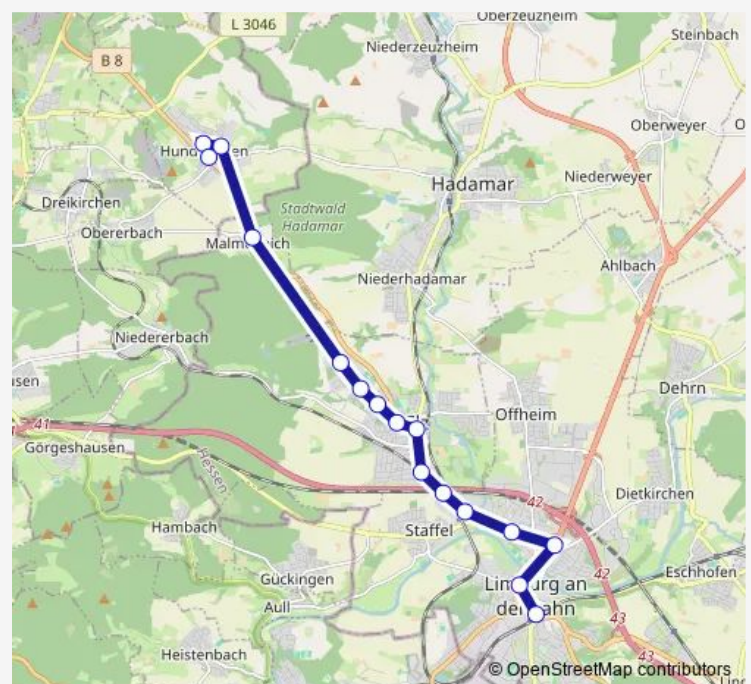

Elz-Malmeneich Ortsmitte

Elz Vor den Eichen

Elz Schwimmbad

Elz Sandweg/Lahnstraße

Elz Friedhof

Elz Mitte

Elz Limburger Straße

Limburg (Lahn)-Staffel Buderus

Limburg (Lahn)-Staffel Ost

Limburg (Lahn) Lahneinkaufszentrum (Ersatz)

Limburg (Lahn) B49/Neue Lahnbrücke

Limburg (Lahn) Amtsgericht

Limburg (Lahn) ZOB Nord

Route schedule

Hundsangen Wambachstraße — Limburg (Lahn) ZOB Nord

Monday	05:38
Tuesday	05:38
Wednesday	05:38
Thursday	05:38
Friday	05:38
Saturday	—
Sunday	—

Route info

Direction: Hundsangen Wambachstraße

Stops: 15

Trip Duration: 0 hour 32 min

LM-11

Direction

Hundsangen Wambachstraße — Limburg (Lahn) ZOB Nord

15 stops

[Open route schedule](#)

Hundsangen Wambachstraße

Hundsangen Hauptstraße

Elz-Malmeneich Ortsmitte

Elz Vor den Eichen

Elz Schwimmbad

Elz Sandweg/Lahnstraße