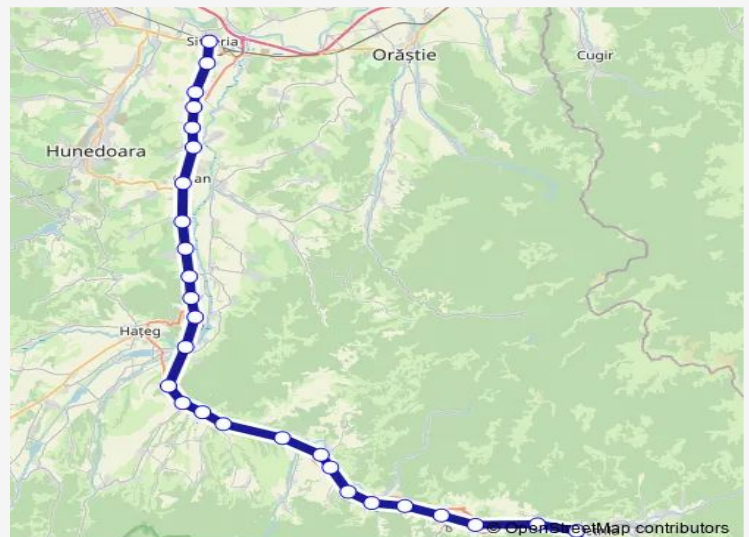

Pui

Rușor h.

Băiești Hm.

Ohaba de sub Piatră h.

Ciopea h.

Subcetate

Route schedule

Petroșani — Simeria

Monday 07:41-19:39

Tuesday 07:41-19:39

Wednesday 07:41-19:39

Thursday 07:41-19:39

Friday 07:41-19:39

Saturday 07:41-19:39

Sunday 07:41-19:39

Route info

Direction: Petroșani

Stops: 29

Trip Duration: 2 hour 38 min

Covragiu h.

Plopi h.

Bretea Streiului Hm.

Măceu h.

Ruși h.