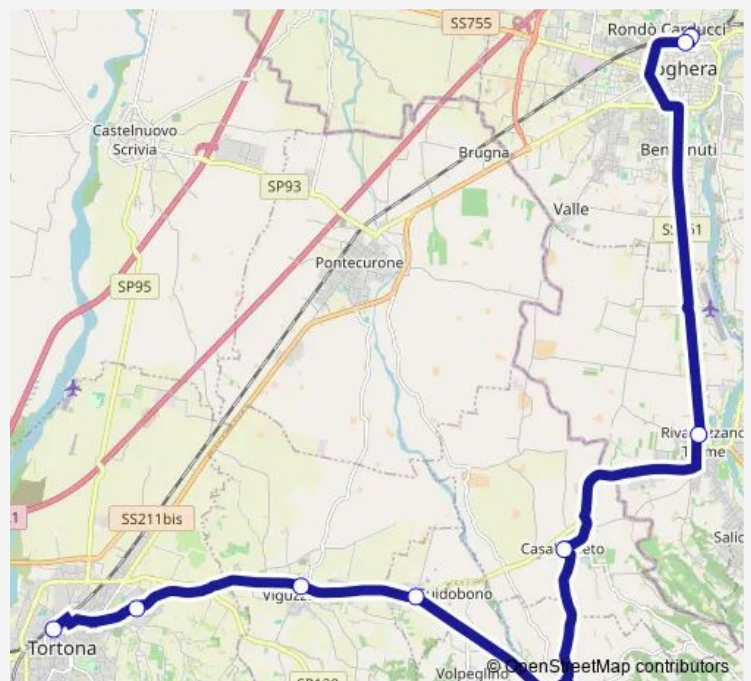

PONTECURONE - STAZIONE FERROVIARIA

PONTECURONE - C. TORTONA - VIA KENNEDY

TORTONA - LARGO EUROPA

TORTONA - AUTOSTAZIONE

Route schedule

VOGHERA - AUTOSTAZIONE — TORTONA - AUTOSTAZIONE

Monday	12:00
Tuesday	12:00
Wednesday	12:00
Thursday	12:00
Friday	12:00
Saturday	12:00
Sunday	—

Route info

Direction: VOGHERA - AUTOSTAZIONE

Stops: 7

Trip Duration: 0 hour 25 min

■ S011 — Tortona - Voghera

Direction

VOGHERA - AUTOSTAZIONE — TORTONA - STAZIONE FERROVIARIA

10 stops

[Open route schedule](#)

VOGHERA - AUTOSTAZIONE

VOGHERA - STAZIONE FERROVIARIA

RIVANAZZANO - CORSO REPUBBLICA - TERME- VIA PEDEMONTI SEMAFORO

CASALNOCETO

VOLPEDO

MONLEALE BASSO

CASTELLAR GUIDOBONO

Thursday 08:45-14:30

Friday 08:45-14:30

Saturday 08:45-13:10

Sunday —

Route info

Direction: VOGHERA - AUTOSTAZIONE

Stops: 10

Trip Duration: 0 hour 45 min