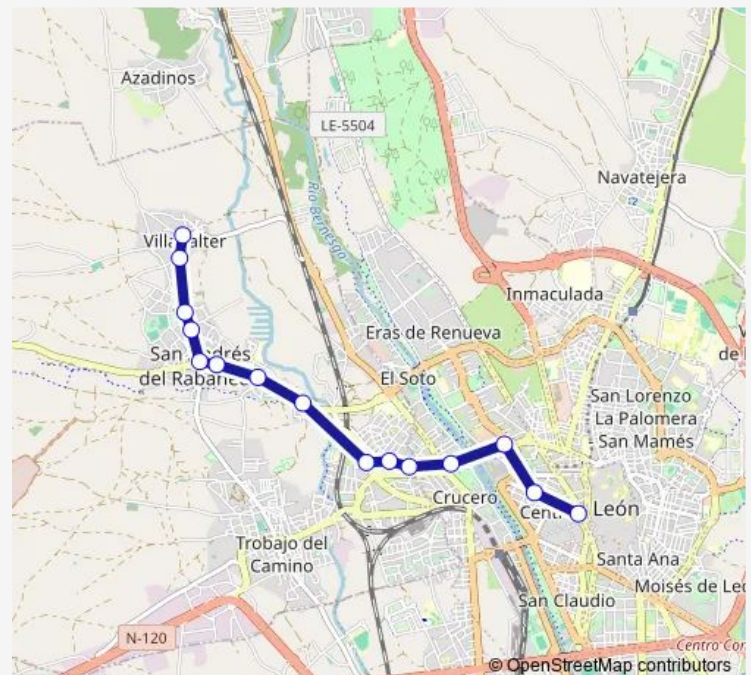

Av.Romeral(Fte Piscins)

Av.Romeral(Fte 185)

Fuente 52

### Route schedule

Gran Vía San Marcos. 2 — Fuente 52

Monday 06:50-21:50

Tuesday 06:50-21:50

Wednesday 06:50-21:50

Thursday 06:50-21:50

Friday 06:50-21:50

Saturday 09:35-21:35

### Route info

Direction: Gran Vía San Marcos. 2

Stops: 15

Trip Duration: 0 hour 30 min

## Direction

Fuente 52 — Gran Vía San Marcos. 2

14 stops

[Open route schedule](#)

Fuente 52

Av.Romeral 185

Av.Romeral(Piscinas)

Av.Romeral(Fte Juzgads)