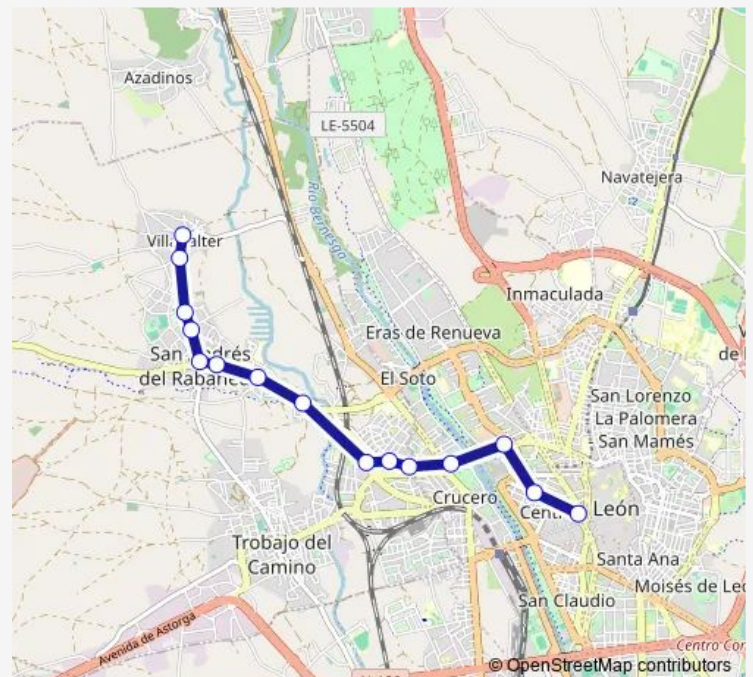

Direction

Gran Vía San Marcos. 2 — Fuente 52

15 stops

[Open route schedule](#)

Gran Vía San Marcos. 2

Gran Vía De S.Marcos. 22

Cruz Roja De León (Jcyl)

Riosol (Colegio Quevedo)

Av.Romeral(Fte Piscins)

Av.Romeral(Fte 185)

Fuente 52

Route schedule

Gran Vía San Marcos. 2 — Fuente 52

Monday 06:50-21:50

Tuesday 06:50-21:50

Wednesday 06:50-21:50

Thursday 06:50-21:50

Friday 06:50-21:50

Saturday 09:35-21:35

Sunday 15:35-21:35

Route info

Direction: Gran Vía San Marcos. 2

Stops: 15

Trip Duration: 0 hour 30 min

Direction

Fuente 52 — Gran Vía San Marcos. 2

14 stops

[Open route schedule](#)

Fuente 52

Av.Romeral 185

Av.Romeral(Piscinas)

Av.Romeral(Fte Juzgads)