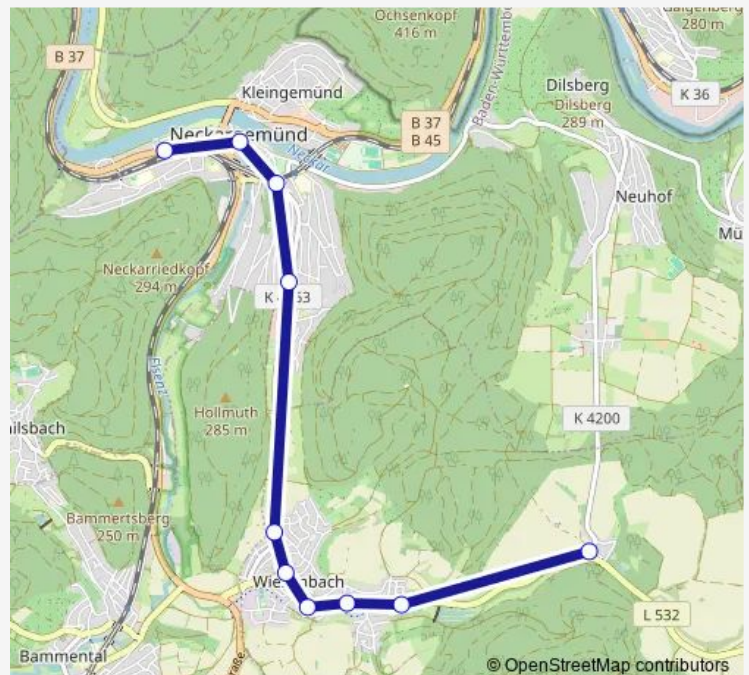

Wiesenbach, Löwen

Wiesenbach, Rathaus

Wiesenbach, Poststraße

Wiesenbach, Kreisstraße

Neckargemünd, Dreikreuzweg

Neckargemünd, Stadttor

Neckargemünd, Hanfmarkt

Neckargemünd, Bahnhof

Route schedule

Langenzell — Neckargemünd, Bahnhof

Monday 22:00

Tuesday 22:00

Wednesday 22:00

Thursday 22:00

Friday 22:00

Saturday 22:00

Sunday 22:00

Route info

Direction: Langenzell

Stops: 10

Trip Duration: 0 hour 11 min

7940

Direction

Neckargemünd, Bahnhof — Langenzell

10 stops

[Open route schedule](#)

Neckargemünd, Bahnhof

Neckargemünd, Hanfmarkt

Neckargemünd, Stadttor

Neckargemünd, Dreikreuzweg

Wiesenbach, Kreisstraße

Wiesenbach, Poststraße