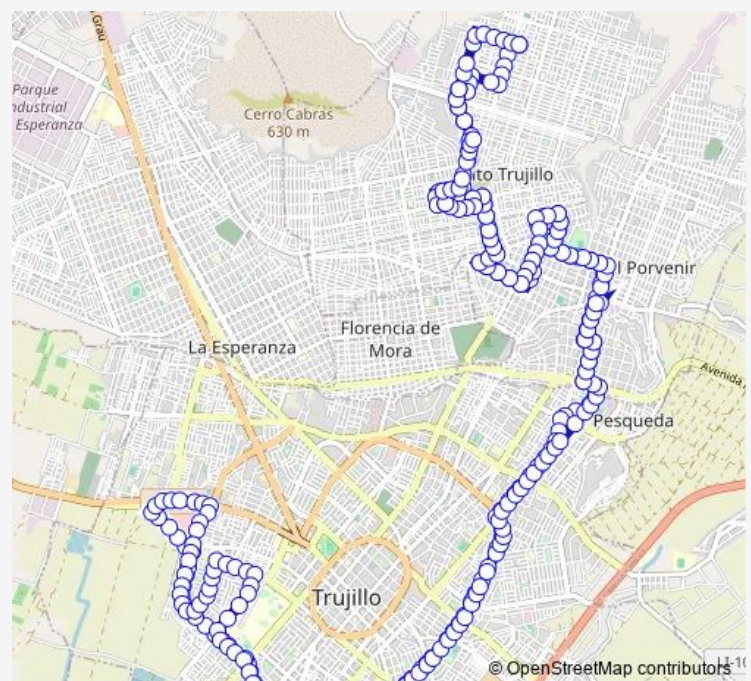

Avenida Dos

### Route schedule

innominada — innominada

Monday 00:00

Tuesday 00:00

Wednesday 00:00

Thursday 00:00

Friday 00:00

Saturday 00:00

### Route info

Direction: innominada

Stops: 309

Trip Duration: 4 hour 50 min

M-17 C2 — M-17 C2 : Prolongación Avenida A → Prolongación Avenida A

Avenida Dos

Avenida Dos

Calle 47