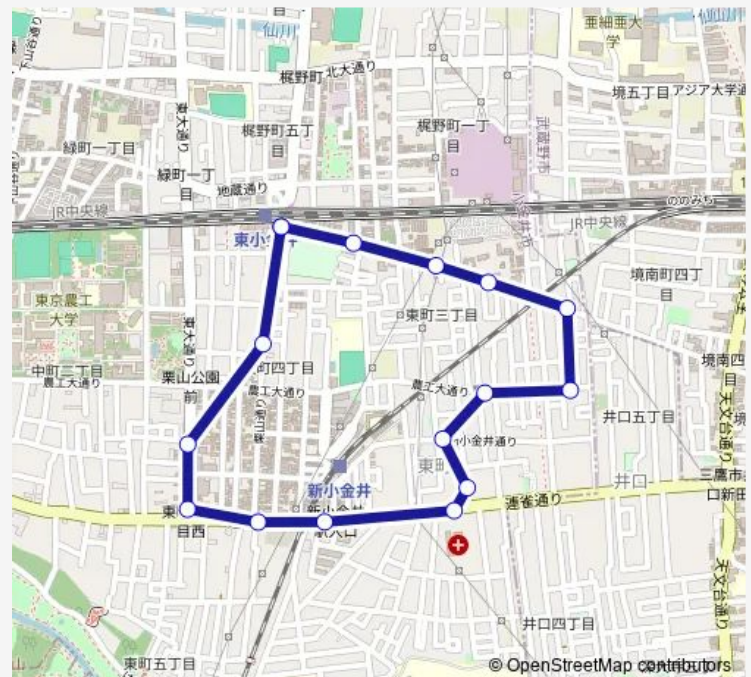

Direction

東小金井駅南口 — 東小金井駅南口

16 stops

[Open route schedule](#)

東小金井駅南口

歯科大グラウンド前

駅開設記念館前

東町三丁目 (小金井市)

富士見通り東 (小金井市)

農工大通り東

東町二丁目

新小金井通り

都営東町アパート

東町一丁目

新小金井駅

野川公園入口

東町四丁目西交差点

東大通り南

くみやま通り

東小金井駅南口

Route schedule

東小金井駅南口 — 東小金井駅南口

Monday 09:15-19:15

Tuesday 09:15-19:15

Wednesday 09:15-19:15

Thursday 09:15-19:15

Friday 09:15-19:15

Saturday 09:15-19:15

Sunday 09:15-19:15

Route info

Direction: 東小金井駅南口

Stops: 16

Trip Duration: 0 hour 20 min