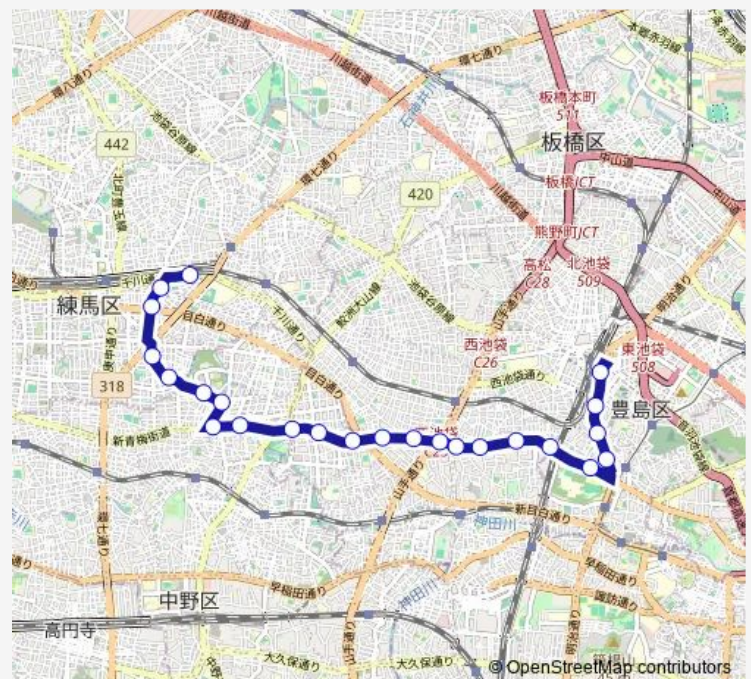

### Route schedule

練馬車庫前 — 池袋駅東口

Monday 06:30-21:25

Tuesday 06:30-21:25

Wednesday 06:30-21:25

Thursday 06:30-21:25

Friday 06:30-21:25

Saturday 06:30-21:25

### Route info

Direction: 練馬車庫前

Stops: 24

Trip Duration: 0 hour 35 min

南池袋一丁目

南池袋三丁目

池袋駅東口