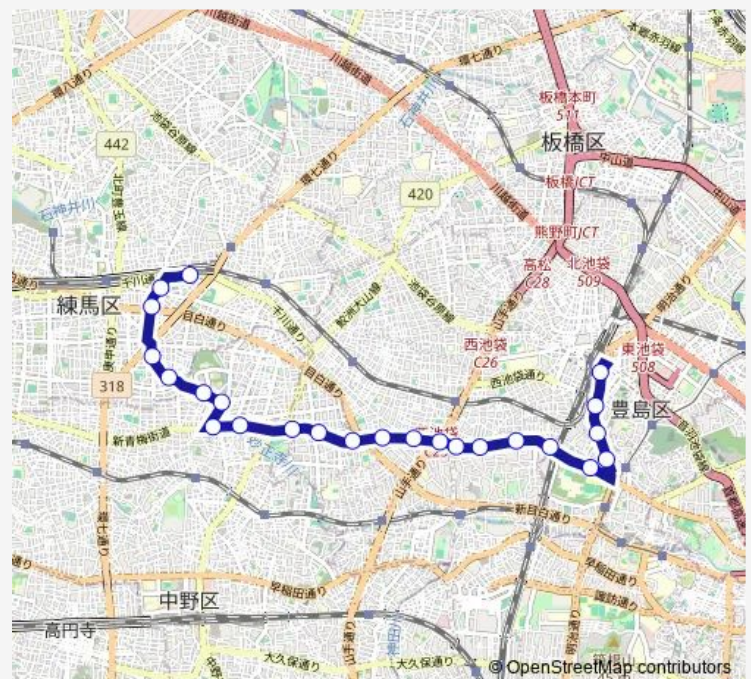

### Route schedule

練馬車庫前 — 池袋駅東口

Monday	06:30-21:25
Tuesday	06:30-21:25
Wednesday	06:30-21:25
Thursday	06:30-21:25
Friday	06:30-21:25
Saturday	06:30-21:25
Sunday	06:19-21:25

### Route info

Direction: 練馬車庫前

Stops: 24

Trip Duration: 0 hour 40 min

南池袋一丁目

南池袋三丁目

池袋駅東口