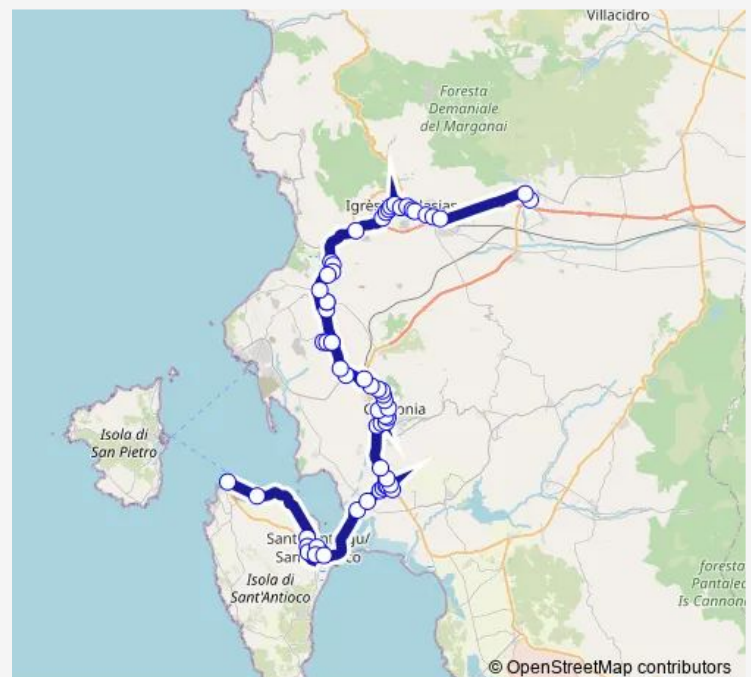

Cortoghiana VIA Amedeo DI Savoia 112

Medau Desogus

Flumentepido Acentro

Flumentepido

Carbonia Centro Intermodale

Route schedule

Cortoghiana Cimitero — Carbonia Centro Intermodale

Monday	—
Tuesday	—
Wednesday	—
Thursday	16:30
Friday	—
Saturday	10:45
Sunday	—

Route info

Direction: Cortoghiana Cimitero

Stops: 13

Trip Duration: 0 hour 30 min

Direction

Carbonia Centro Intermodale — Cagliari Autostazione Arst

52 stops

[Open route schedule](#)

Carbonia Centro Intermodale

Carbonia VIA Trieste 3

Carbonia VIA Costituente 16

Carbonia VIA Satta 85

Carbonia VIA Logudoro 10

Carbonia VIA Logudoro-Case Eural.

Carbonia VIA Dalmazia-BV Ospedale Sirai

Sirai Distributore