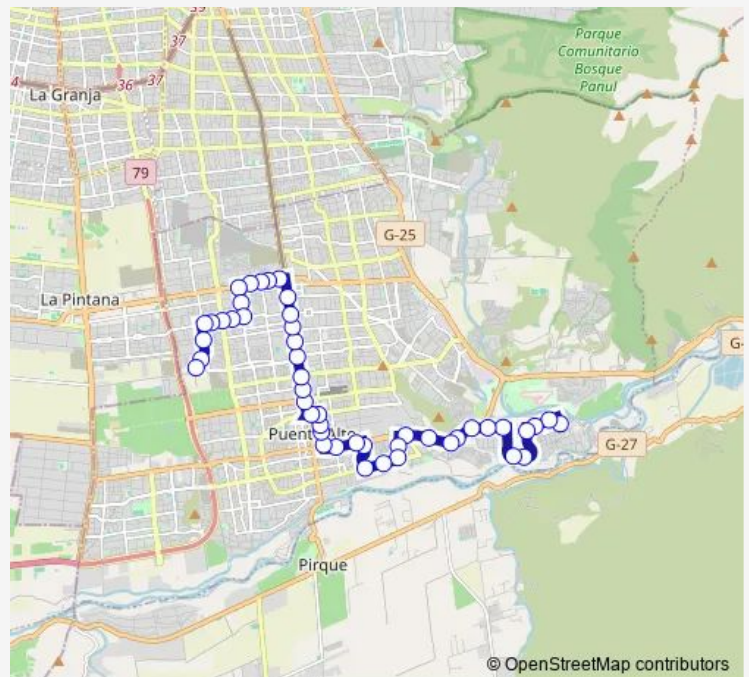

PF204-Avenida Eyzaguirre / esq. Luis Moreno Paz

PF691-Tomé / esq. Los Loros

PF939-Tomé / esq. Av. Circunvalación

PF977-Av. Circunvalación / esq. Holanda

PF978-Av. Circunvalación / esq. Nonato Coo

PF877-Nonato Coo / esq. Av. Eyzaguirre

PF209-Avenida Eyzaguirre / esq. Concepción

PF210-Avenida Eyzaguirre / esq. Nemesio Vicuña

PF1009-Santa Elena / esq. Pedro Lagos

Route schedule

PF1147-Pasaje Los Tilos / esq. 27 de Septiembre —
PF1137-Chiloé / esq. Puerto Saavedra

| | |
|-----------|-------|
| Monday | 00:00 |
| Tuesday | 00:00 |
| Wednesday | 00:00 |
| Thursday | 00:00 |
| Friday | 00:00 |
| Saturday | 00:00 |
| Sunday | 00:00 |

Route info

Direction: PF1147-Pasaje Los Tilos / esq. 27 de Septiembre

Stops: 47

Trip Duration: 1 hour 10 min

F01 — Villa Padre Hurtado - Casas Viejas

PF960-Santa Elena / esq. José Luis Coo

Pf213-Santa Elena / esq. José M. Irrázaval

Pf214-Santa Elena / esq. Av. Eduardo Cordero