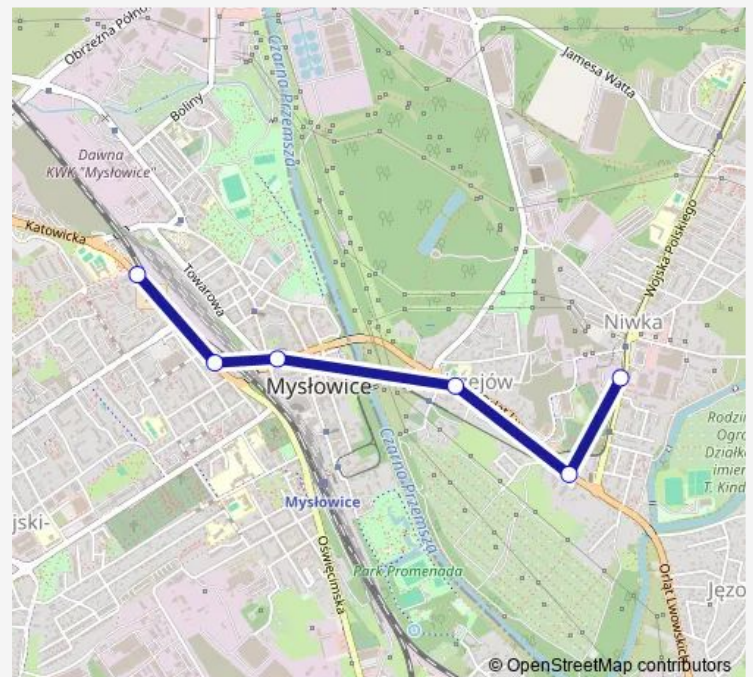

Direction

Niwka Fabryka — Mysłowice Kopalnia

6 stops

[Open route schedule](#)

Niwka Fabryka

Niwka Kościół

Modrzejów Rynek

Mysłowice Kościół

Mysłowice Katowicka

Mysłowice Kopalnia

Route schedule

Niwka Fabryka — Mysłowice Kopalnia

Monday	—
Tuesday	04:32-23:44
Wednesday	04:32-23:44
Thursday	04:32-23:44
Friday	04:32-23:44
Saturday	—
Sunday	—

Route info

Direction: Niwka Fabryka

Stops: 6

Trip Duration: 0 hour 8 min

Direction

Mysłowice Kopalnia — Niwka Fabryka

8 stops

[Open route schedule](#)

Mysłowice Kopalnia