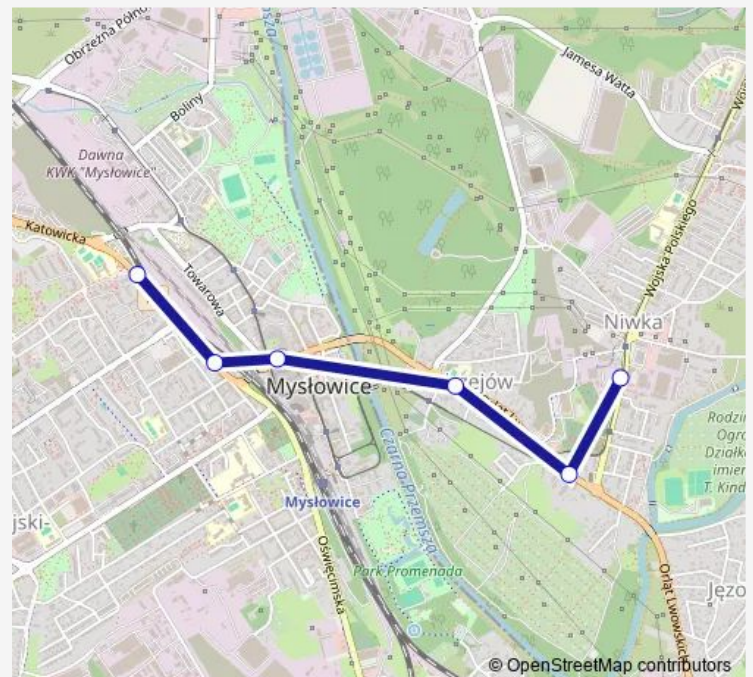

# Bus T-26

[Go to website](#)**Direction**

Niwka Fabryka — Mysłowice Kopalnia

6 stops

[Open route schedule](#)

Niwka Fabryka

Niwka Kościół

Modrzejów Rynek

Mysłowice Kościół

Mysłowice Katowicka

Mysłowice Kopalnia

**Route schedule**

Niwka Fabryka — Mysłowice Kopalnia

Monday	—
Tuesday	04:32-23:44
Wednesday	04:32-23:44
Thursday	04:32-23:44
Friday	04:32-23:44
Saturday	—
Sunday	—

**Route info**

Direction: Niwka Fabryka

Stops: 6

Trip Duration: 0 hour 10 min

■ T-26

**BusMaps**

**Direction**

Mysłowice Kopalnia — Niwka Fabryka

8 stops

[Open route schedule](#)

Mysłowice Kopalnia

Mysłowice Kopalnia

Mysłowice Katowicka

Mysłowice Kościół

Modrzejów Rynek

Niwka Kościół