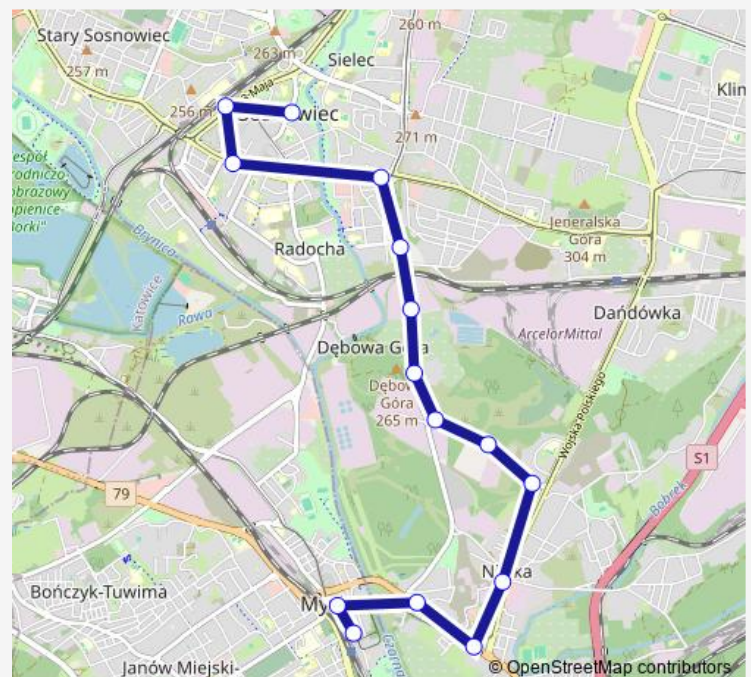

Tuesday 04:58-23:33

Wednesday 04:58-23:33

Thursday 04:50-23:33

Friday 04:58-23:33

Saturday 04:58-23:33

Sunday 04:50-23:33

Route info

Direction: Sosnowiec Urząd Miasta

Stops: 15

Trip Duration: 0 hour 27 min

T-26

Direction

Mysłowice Poczta — Sosnowiec Urząd Miasta

16 stops

[Open route schedule](#)

Mysłowice Poczta