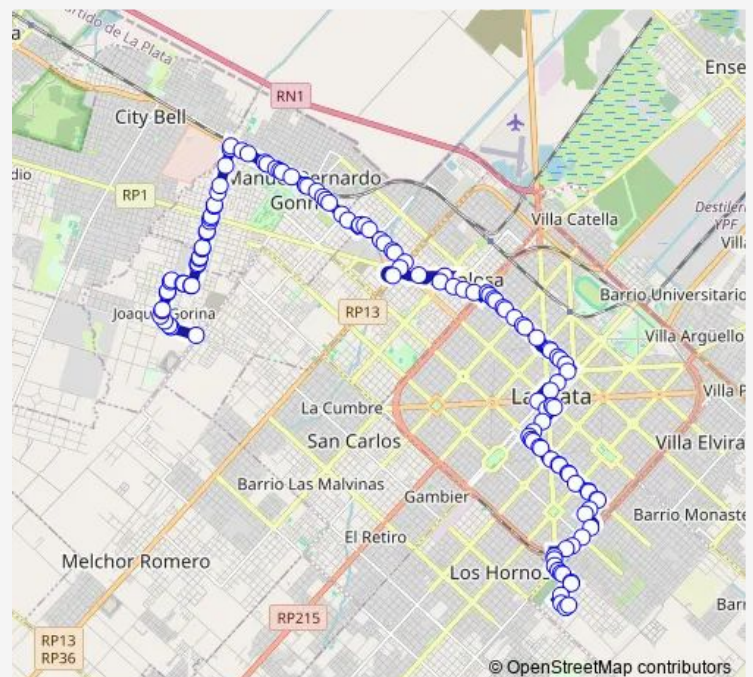

### Route schedule

Calle 140 Bis\_Calle 501 — Calle 78\_Calle 134

Monday 08:05-20:16

Tuesday 08:05-20:16

Wednesday 08:05-20:16

Thursday 08:05-20:16

Friday 08:05-20:16

Saturday 07:14-17:33

### Route info

Direction: Calle 140 Bis\_Calle 501

Stops: 129

Trip Duration: 0 hour 33 min

■ 273F — Jpbsas273

Calle 489\_Calle 28

Calle 489\_Calle 28

Calle 489\_Calle 25