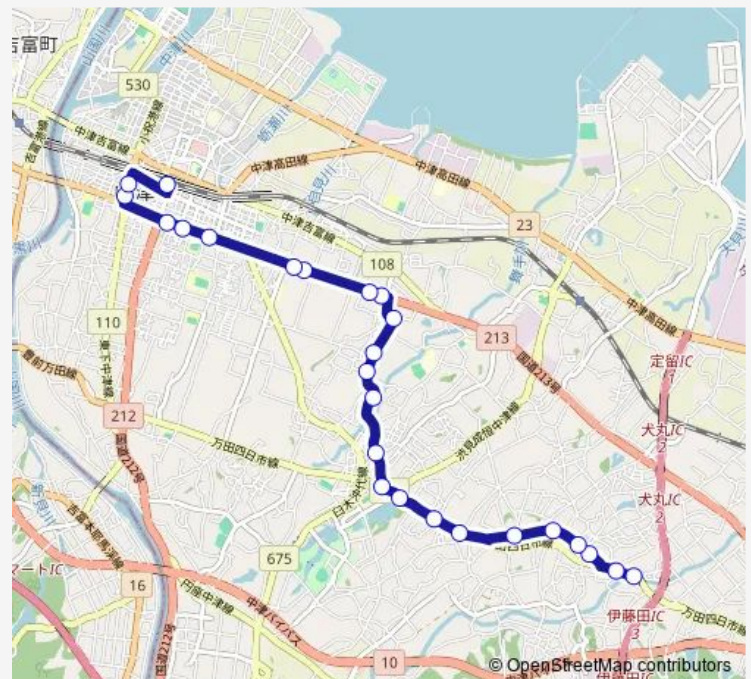

下池永

池永

上池永

大貞病院前

八幡町

大貞

薦神社前

木原入口

Thursday 08:00-15:40

Friday 08:00-15:40

Saturday 08:55-17:00

Sunday 08:55-17:00

Route info

Direction: 中津駅前

Stops: 25

Trip Duration: 0 hour 23 min

Thursday 07:30-13:40

Friday 07:30-13:40

Saturday 08:25-16:10

Sunday 08:25-16:10

Route info

Direction: 田中

Stops: 25

Trip Duration: 0 hour 23 min