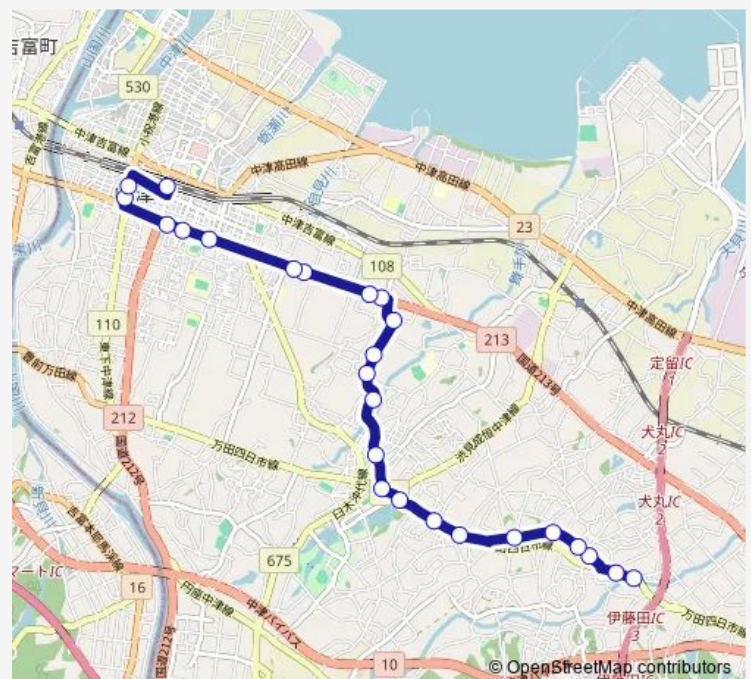

下池永

池永

上池永

大貞病院前

八幡町

大貞

薦神社前

木原入口

Thursday 08:00-15:40

Friday 08:00-15:40

Saturday 08:55-17:00

Sunday 08:55-17:00

Route info

Direction: 中津駅前

Stops: 25

Trip Duration: 0 hour 23 min

Thursday 07:30-13:40

Friday 07:30-13:40

Saturday 08:25-16:10

Sunday 08:25-16:10

Route info

Direction: 田中

Stops: 25

Trip Duration: 0 hour 23 min