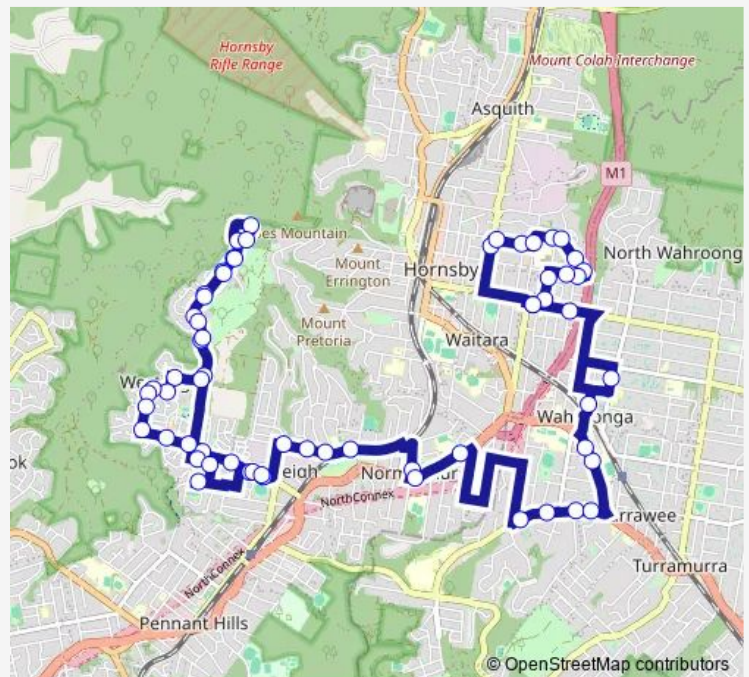

Duffy Av Before Sinclair Av — Waitara Public School, Edgeworth David Av

Monday	07:55
Tuesday	07:55
Wednesday	07:55
Thursday	07:55
Friday	07:55
Saturday	—
Sunday	—

Route info

Direction: Duffy Av Before Sinclair Av

Stops: 62

Trip Duration: 1 hour 15 min

8029 — Duffy Av before Sinclair Av, Thornleigh to Waitara PS via Westleigh

Elouera Rd At Eucalyptus Dr

Elouera Rd At Iron Bark Cl

Elouera Rd Before Stringybark Cl

Elouera Rd Opp Duneba Dr

Elouera Rd Before Duffy Av

Westleigh Shops, Duffy Av

Duffy Av Before Quarter Sessions Rd

Nicholson Av After Quarter Sessions Rd

Nicholson Av Opp Dobson St

Thornleigh West Public School, Giblett Av

Duffy Av At Huntingdale Way

Thomas And Rosetta Aged Care Facility, Pacific Hwy

Wahroonga Station, Illoura Av

Cleveland St Opp Glwydon Pl

Edgeworth David Av At Woonona Av

Waitara Public School, Edgeworth David Av

Sherbrook Rd Before Linda St