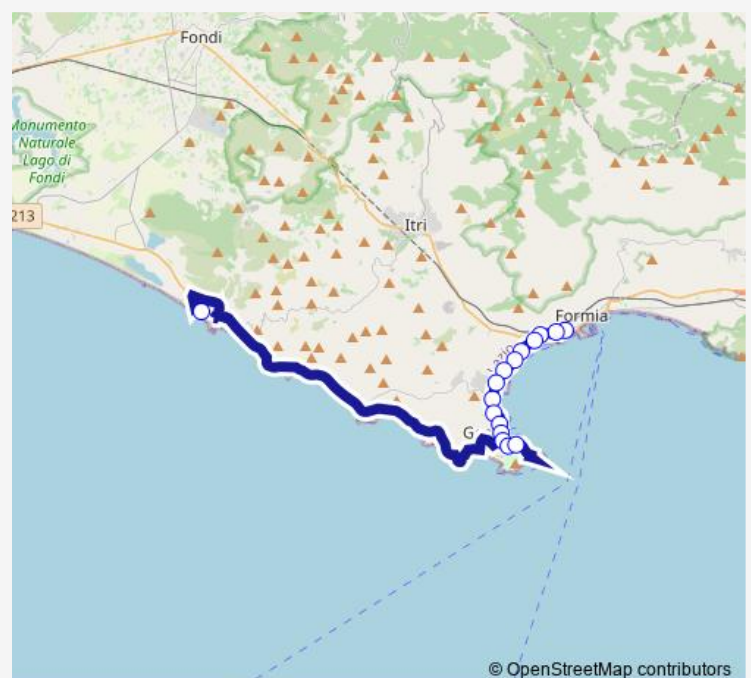

Gaeta | Spiaggia di Serapo # f4175

Gaeta | Via Fontania Via Ancona # f4176

Route schedule

Formia | Piazza Mattei # f4160 — Sperlonga | via Lepanto # f14663

Monday —

Tuesday —

Wednesday —

Thursday —

Friday —

Saturday 06:05

Sunday —

Route info

Direction: Formia | Piazza Mattei # f4160

Stops: 37

Trip Duration: 0 hour 45 min

© OpenStreetMap contributors

Mt899a — Formia - Sperlonga (Comune) # Mt899a

BusMaps

Gaeta | Via Fontania (Strega Mugliera) # f4177

Gaeta | Spiaggia Fontania # f4178

Gaeta | Via Fontania Via Flacca # f4179

Gaeta | Spiaggia dell'Ariana # f4180