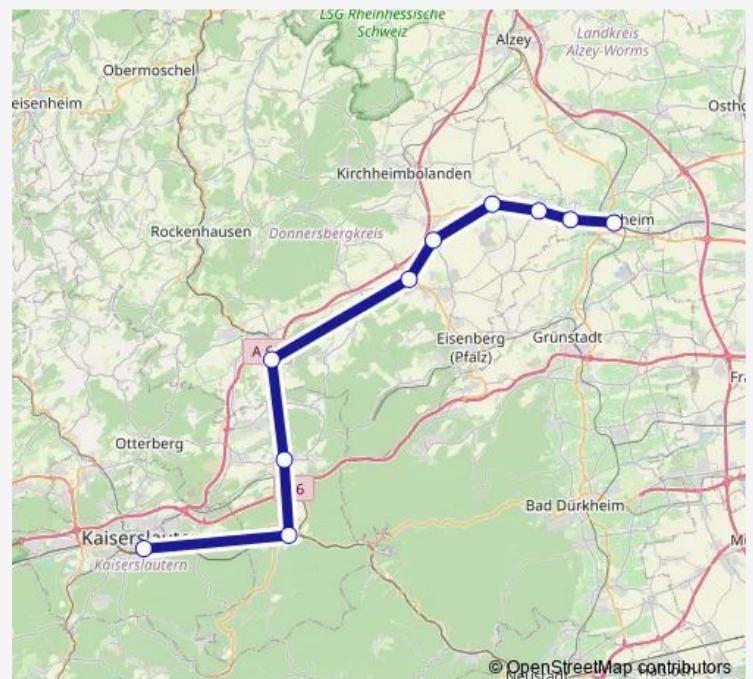

Harxheim, Bahnhof

Albisheim, Bahnhof

Marnheim, Bahnhof

Göllheim-Dreisen

Münchweiler (Alsenz), Bahnhof

Enkenbach, Bahnhof

Hochspeyer, Bahnhof

Kaiserslautern, Hbf

Route schedule

Monsheim, Bahnhof — Kaiserslautern, Hbf

Monday —

Tuesday —

Wednesday —

Thursday —

Friday —

Saturday 10:04-18:04

Sunday 10:04-18:04

Route info

Direction: Monsheim, Bahnhof

Stops: 10

Trip Duration: 1 hour 4 min

Rb48

Direction

Kaiserslautern, Hbf — Monsheim, Bahnhof

9 stops

[Open route schedule](#)

Kaiserslautern, Hbf

Enkenbach, Bahnhof

Münchweiler (Alsenz), Bahnhof

Göllheim-Dreisen

Marnheim, Bahnhof

Albisheim, Bahnhof