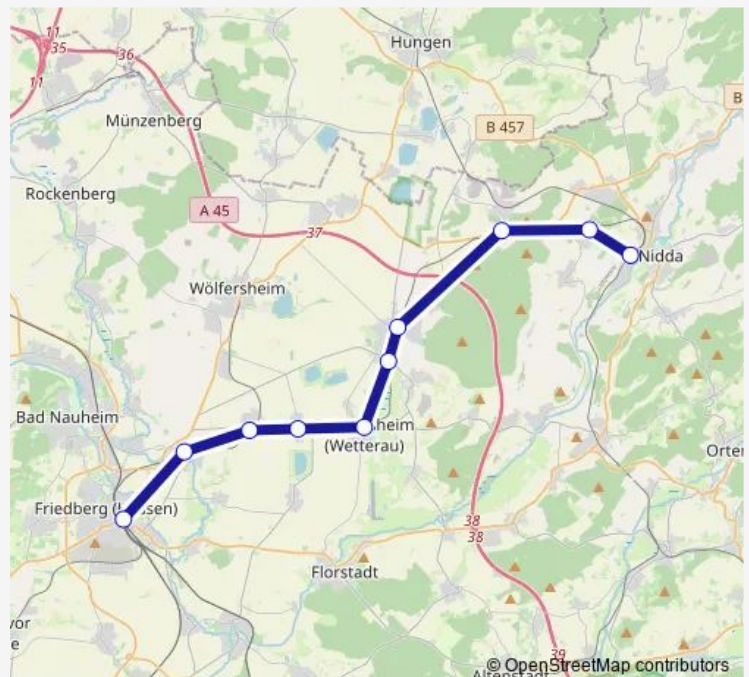

Friday 09:19-23:50

Saturday 08:19-23:50

Sunday 08:19-21:19

Route info

Direction: Friedberg (Hessen) Bahnhof

Stops: 10

Trip Duration: 0 hour 39 min

■ RB48

BusMaps

Direction

Reichelsheim (Wetterau)-Beienheim Bahnhof — Nidda Bahnhof

8 stops

[Open route schedule](#)

Reichelsheim (Wetterau)-Beienheim Bahnhof

Reichelsheim (Wetterau)-Weckesheim Bahnhof

Reichelsheim (Wetterau) Bahnhof