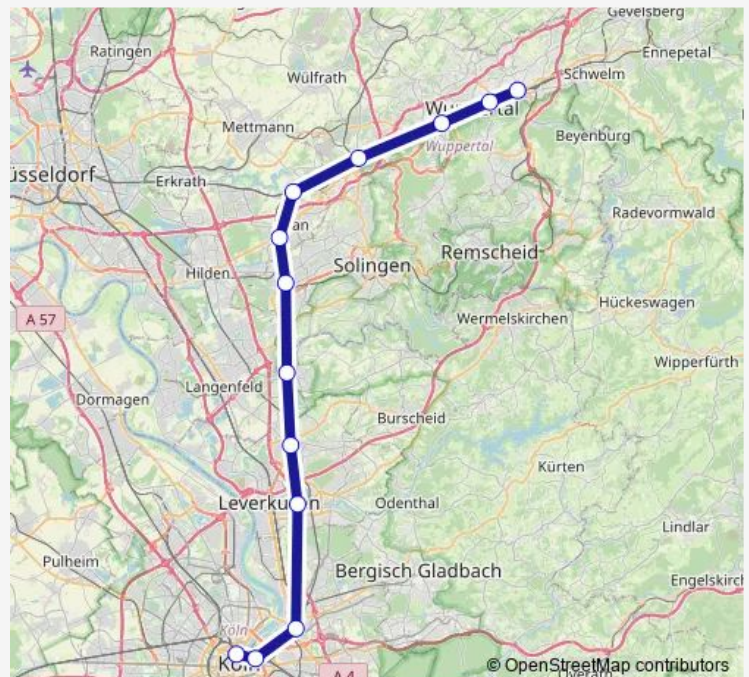

Wuppertal Hbf

Wuppertal-Vohwinkel

Haan-Gruiten

Haan

Solingen Hbf

Leichlingen

Opladen

Leverkusen-Manfort

Köln-Mülheim

Köln Messe/Deutz

Köln Hbf

Route schedule

Wuppertal-Oberbarmen — Köln Hbf

Monday 00:12

Tuesday 00:12

Wednesday 00:12

Thursday 00:12

Friday 00:12

Saturday 00:12

Sunday 00:12

Route info

Direction: Wuppertal-Oberbarmen

Stops: 13

Trip Duration: 0 hour 53 min

Rb48

Direction

Solingen Hbf — Köln Hbf

7 stops

[Open route schedule](#)

Solingen Hbf

Leichlingen

Opladen