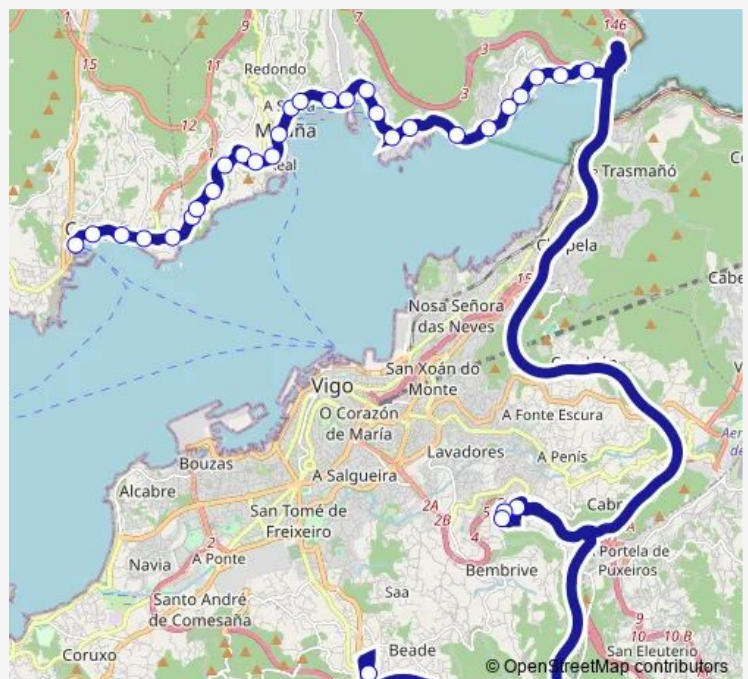

Bus XG625038 Cangas E.A.-Meixoeiro-Hospital A. Cunqueiro

[Go to website](#)

Direction

Cangas E.A. — Hospital Álvaro Cunqueiro

32 stops

[Open route schedule](#)

- Cangas E.A.
- Concello DE Cangas
- Praia de Rodeira
- Maio
- Santo Domingo
- O Ramil
- Tirán
- Camping de Tirán
- Fontes
- Pandiña
- Camiño Vello
- Eroski/Portal Almacén
- Moaña-Xoieria Boucela
- Moaña Estrada-Igrexa
- Seara
- Xunqueira
- Suarez
- Meira / Porta Do Sol
- Caiagua
- A Guía
- Isamil

Route schedule

Cangas E.A. — Hospital Álvaro Cunqueiro

Monday	06:40
Tuesday	06:40
Wednesday	06:40
Thursday	06:40
Friday	06:40
Saturday	—
Sunday	—

Route info

Direction: Cangas E.A.

Stops: 32

Trip Duration: 0 hour 52 min

XG625038 — Cangas E.A.-Meixoeiro-Hospital A. Cunqueiro

BusMaps

A Borna

Cerradiña

Porto de Domaio

Domaio-agraria

Domaio-Igrexa

Domaio-Gasolinera

Entrada Ap-9

Vigo (rotonda Meixoeiro)

Vigo (Urgencias Meixoeiro)

Meixoeiro (hospital)

Hospital Álvaro Cunqueiro

XG625038 Bus time schedules and route maps are available in an offline PDF at busmaps.com. Use the busmaps.com website to see live bus times, train schedule or subway schedule, and step-by-step directions for all public transit in Moana