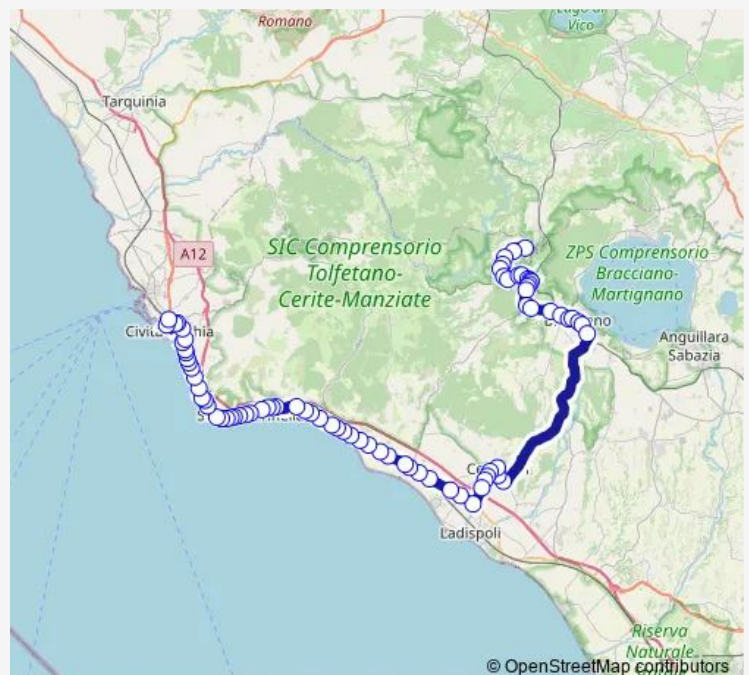

Bracciano | Via Braccianese (Montebello) # f11081

Bracciano | Liceo Scientifico Ignazio Viani # f10716

Bracciano | Ist. Superiore L.Paciolo # f15139

### Route schedule

Canale M. | Monteverginio # f313 — Civitavecchia | Deposito # f277

Monday 06:00

Tuesday 06:00

Wednesday 06:00

Thursday 06:00

Friday 06:00

Saturday —

### Route info

Direction: Canale M. | Monteverginio # f313

Stops: 79

Trip Duration: 1 hour 50 min

Monteverginio - Civitavecchia # Mz998a

Bracciano | Piazza Pasqualetti # f11082

Bracciano | Via Flavia Via Claudia # f11083