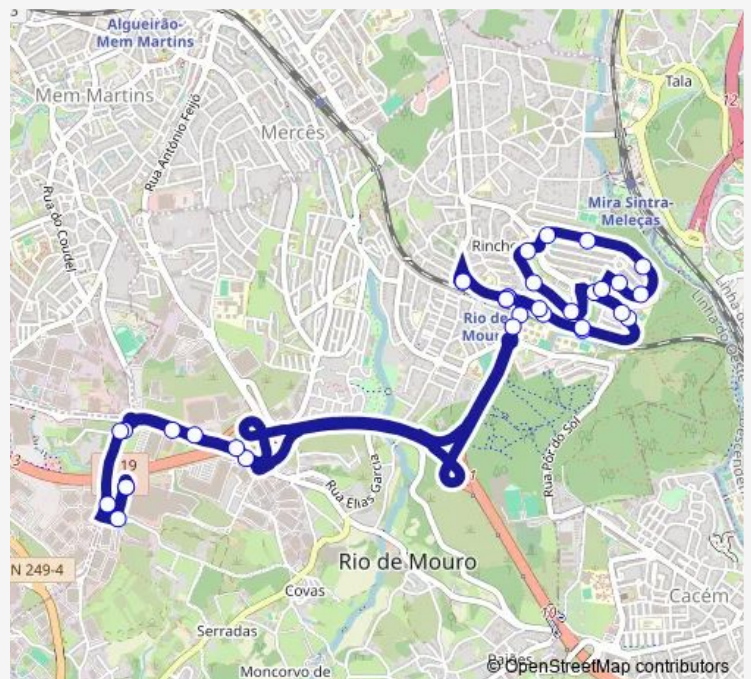

Bus 1204 Alto do Forte (Centro Comercial) – Circular

[Go to website](#)

Direction

Alto do Forte (Centro Comercial) — Rio de Mouro (Estação Norte)

27 stops

[Open route schedule](#)

- Alto do Forte (Centro Comercial)
- Estr Terras Lagoa (Centro Comercial)
- Estr Terras da Lagoa (Rotunda)
- EN 249 Km13 5
- R Elias Garcia (Zona Comercial)
- Av das Descobertas 2a
- Calçada da Rinchoa (X) Pcta Amoreiras
- Rio de Mouro (Estação Norte)
- Estr Marquês Pombal 2
- Av Marquês Pombal (Traseiras Escola)
- Av Marquês de Pombal (Chafariz)
- Av Marquês de Pombal 58
- Av Marquês Pombal 70
- R Alecrim 47
- R Alecrim 17
- R Casal da Serra 28
- Av Parque (Centro Comercial)
- Av Parque 22
- Av Parque 60
- Av Parque 78c
- Av Parque 90c

Route schedule

Alto do Forte (Centro Comercial) — Rio de Mouro (Estação Norte)

| | |
|-----------|-------------|
| Monday | 22:30-23:30 |
| Tuesday | 22:30-23:30 |
| Wednesday | 22:30-23:30 |
| Thursday | 22:30-23:30 |
| Friday | 22:30-23:30 |
| Saturday | 22:30-23:30 |
| Sunday | 22:30-23:30 |

Route info

Direction: Alto do Forte (Centro Comercial)

Stops: 27

Trip Duration: 0 hour 20 min

1204 — Alto do Forte (Centro Comercial) – Circular

Alam do Relógio (Polidesp Fitaes)

Av Marquês de Pombal (Escola)

Tuesday 09:20

Wednesday 09:20

Thursday 09:20

Friday 09:20

Saturday —

Sunday —

Route info

Direction: Rio de Mouro (Estação Norte)