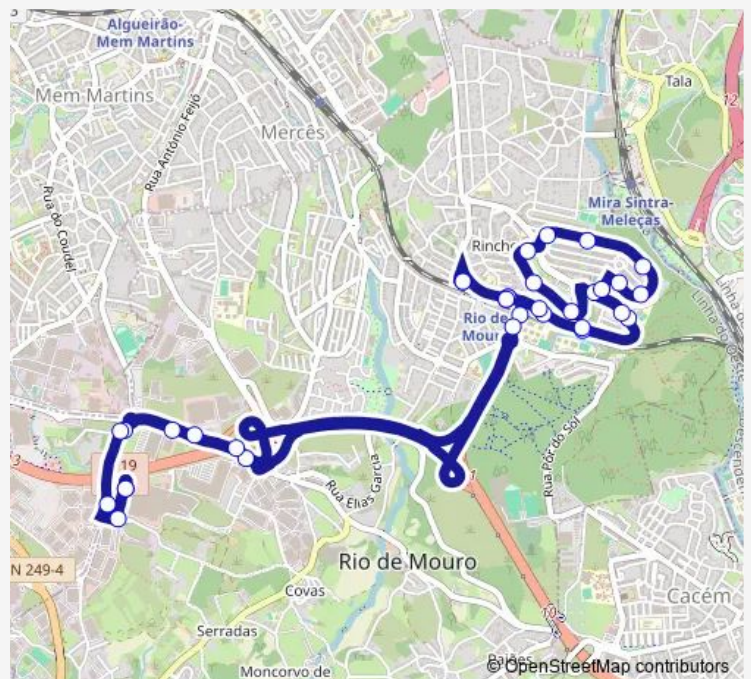

Bus 1204 Alto do Forte (Centro Comercial) – Circular

[Go to website](#)

Direction

Alto do Forte (Centro Comercial) — Rio de Mouro (Estação Norte)

27 stops

[Open route schedule](#)

- Alto do Forte (Centro Comercial)
- Estr Terras Lagoa (Centro Comercial)
- Estr Terras da Lagoa (Rotunda)
- EN 249 Km13 5
- R Elias Garcia (Zona Comercial)
- Av das Descobertas 2a
- Calçada da Rinchoa (X) Pcta Amoreiras
- Rio de Mouro (Estação Norte)
- Estr Marquês Pombal 2
- Av Marquês Pombal (Traseiras Escola)
- Av Marquês de Pombal (Chafariz)
- Av Marquês de Pombal 58
- Av Marquês Pombal 70
- R Alecrim 47
- R Alecrim 17
- R Casal da Serra 28
- Av Parque (Centro Comercial)
- Av Parque 22
- Av Parque 60
- Av Parque 78c
- Av Parque 90c

Route schedule

Alto do Forte (Centro Comercial) — Rio de Mouro (Estação Norte)

| | |
|-----------|-------------|
| Monday | 22:30-23:30 |
| Tuesday | 22:30-23:30 |
| Wednesday | 22:30-23:30 |
| Thursday | 22:30-23:30 |
| Friday | 22:30-23:30 |
| Saturday | 22:30-23:30 |
| Sunday | 22:30-23:30 |

Route info

Direction: Alto do Forte (Centro Comercial)

Stops: 27

Trip Duration: 0 hour 20 min

1204 — Alto do Forte (Centro Comercial) – Circular

Alam do Relógio (Polidesp Fitares)

Av Marquês de Pombal (Escola)

Av Marquês de Pombal (Chafariz)

Av Marquês Pombal (Traseiras Escola)

Calçada da Rinchoa (X) Pcta Amoreiras

Rio de Mouro (Estação Norte)

Direction

Alto do Forte (Centro Comercial) — Alto do Forte (Centro Comercial)