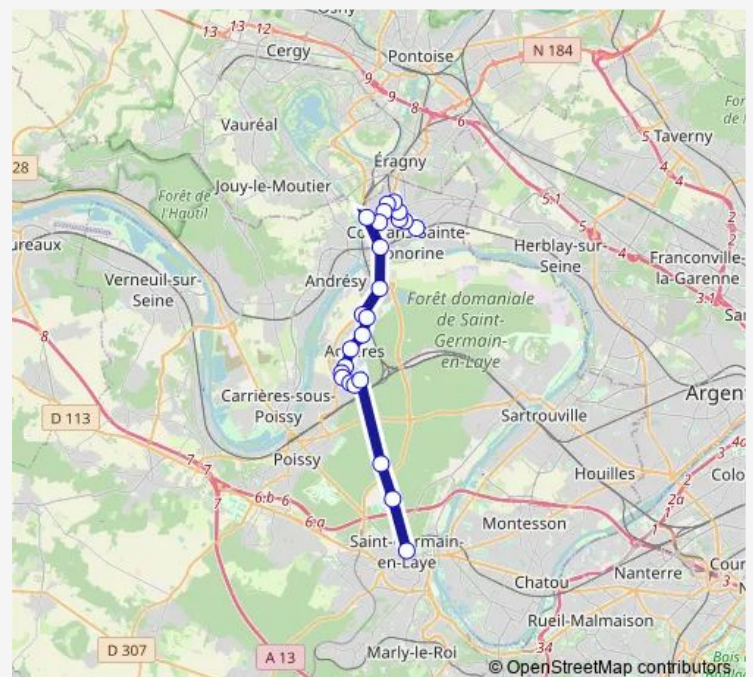

Direction

Gare de Saint-Germain-en-Laye — Gare Place Romagné

25 stops

[Open route schedule](#)

Gare de Saint-Germain-en-Laye

Jehan Alain

Place Vauban

RD 190 / RN 184

Champs Gaillard

Route schedule

Gare de Saint-Germain-en-Laye — Gare Place Romagné

Monday 15:55-18:10

Tuesday 15:55-18:10

Wednesday 12:05-13:20

Thursday 15:55-18:10

Friday 15:55-18:10

Saturday —

Sunday —

Route info

Direction: Gare de Saint-Germain-en-Laye

Stops: 25

Trip Duration: 0 hour 50 min

Aristide Briand

Gendarmerie

Verdun / Conflans Sainte-Honorine Noctilien

Gare Place Romagné

Direction

Gare Place Romagné — Gare de Saint-Germain-en-Laye

24 stops

[Open route schedule](#)

Gare Place Romagné

Gendarmerie