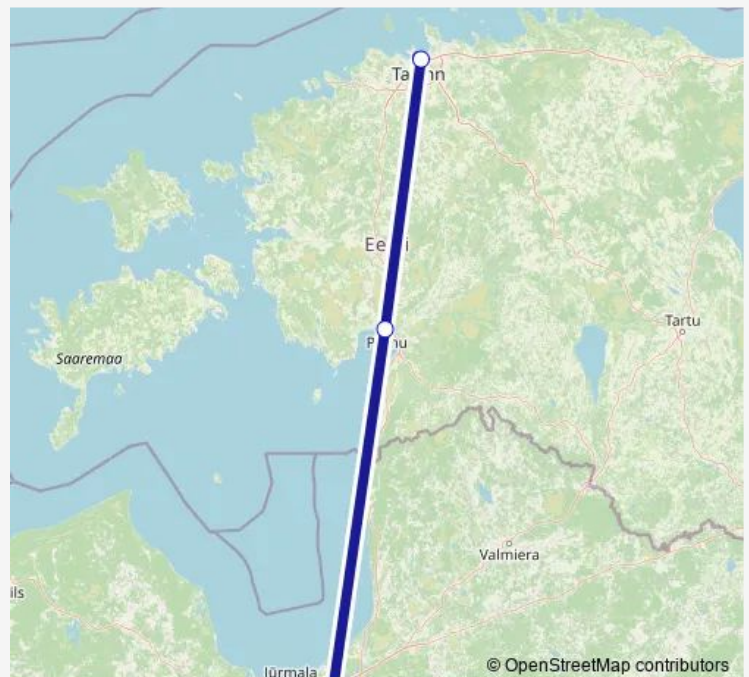

Bus EL16 Riia - Pärnu - Tallinn[Go to website](#)**Direction**

Riia — Tallinna bussijaam

3 stops

[Open route schedule](#)

Riia

Pärnu bussijaam

Tallinna bussijaam

Route schedule

Riia — Tallinna bussijaam

Monday	06:30-17:00
Tuesday	06:30-17:00
Wednesday	06:30-17:00
Thursday	06:30-17:00
Friday	06:30-17:00
Saturday	06:30-17:00
Sunday	06:30-17:00

Route info

Direction: Riia

Stops: 3

Trip Duration: 4 hour 35 min

**EL16 — Riia - Pärnu - Tallinn**

Direction

Tallinna bussijaam — Riia

3 stops

[Open route schedule](#)

Tallinna bussijaam

Pärnu bussijaam

Riia