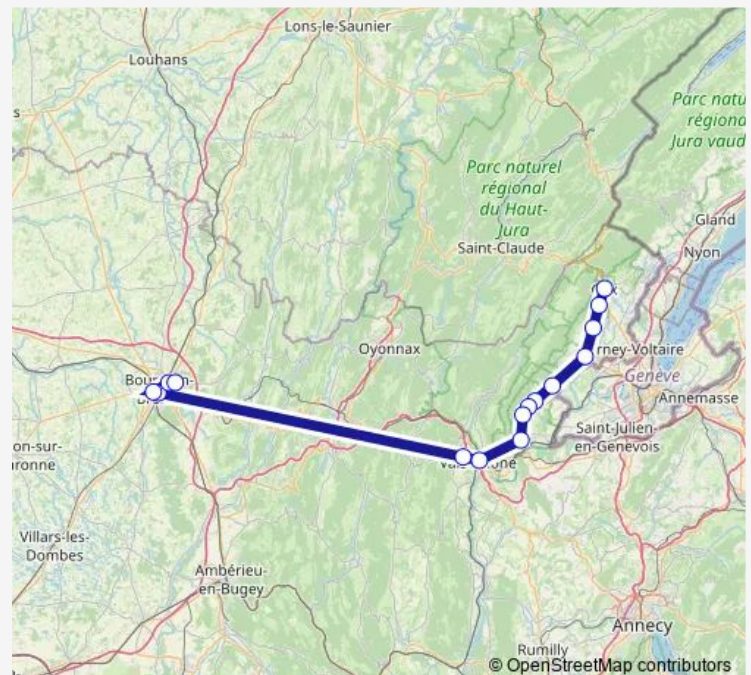

Tuesday 05:15

Wednesday 05:15

Thursday 05:15

Friday 05:15

Saturday 05:15

Sunday 05:15

Route info

Direction: Poste

Stops: 15

Trip Duration: 3 hour 0 min

■ A60 — GEX / Bourg EN Bresse

Direction

Les Sardières — Poste

15 stops

[Open route schedule](#)

Les Sardières

Lycée G. Voisin

Alfred de Vigny

Gare routière Sncf

Autoroute

Gare

Poste

Arrêt TER Village

Arrêt TER Logras

Monday 17:45

Tuesday 17:45

Wednesday 17:45

Thursday 17:45

Friday 17:45

Saturday 17:45

Sunday 17:45

Route info