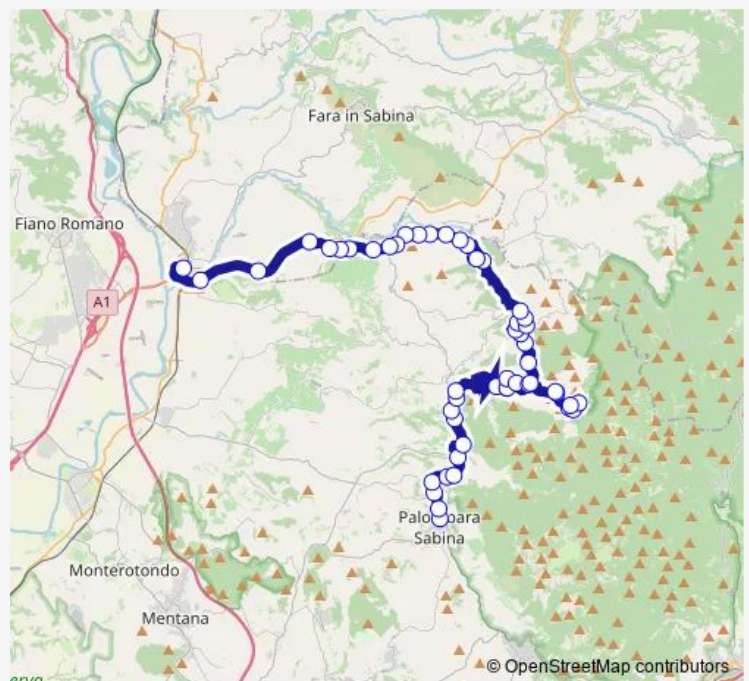

### Route schedule

Palombara | Viale Rieti # f14836 — Montelibretti | Stazione FS # f9958

Monday 04:50-19:15

Tuesday 04:50-19:15

Wednesday 04:50-19:15

Thursday 04:50-19:15

Friday 04:50-19:15

Saturday 04:30-19:00

### Route info

Direction: Palombara | Viale Rieti # f14836

Stops: 51

Trip Duration: 1 hour 10 min

Monteflavio | Via Matteotti # f14946

Monteflavio | Cimitero # f14948

Monteflavio | Via Villini Via Collelato # f14949