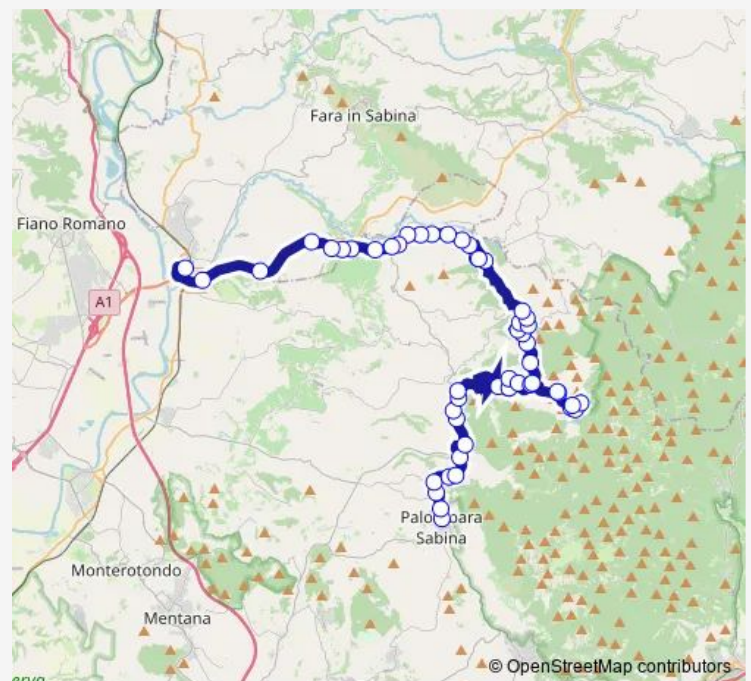

### Route schedule

Palombara | Viale Rieti # f14836 — MONTELIBRETTI | Stazione FS # f9958

Monday 04:50-19:15

Tuesday 04:50-19:15

Wednesday 04:50-19:15

Thursday 04:50-19:15

Friday 04:50-19:15

Saturday 04:30-19:00

### Route info

Direction: Palombara | Viale Rieti # f14836

Stops: 51

Trip Duration: 1 hour 5 min

Monteflavio | Via Matteotti # f14946

Monteflavio | Cimitero # f14948

Monteflavio | Via Villini Via Collelato # f14949