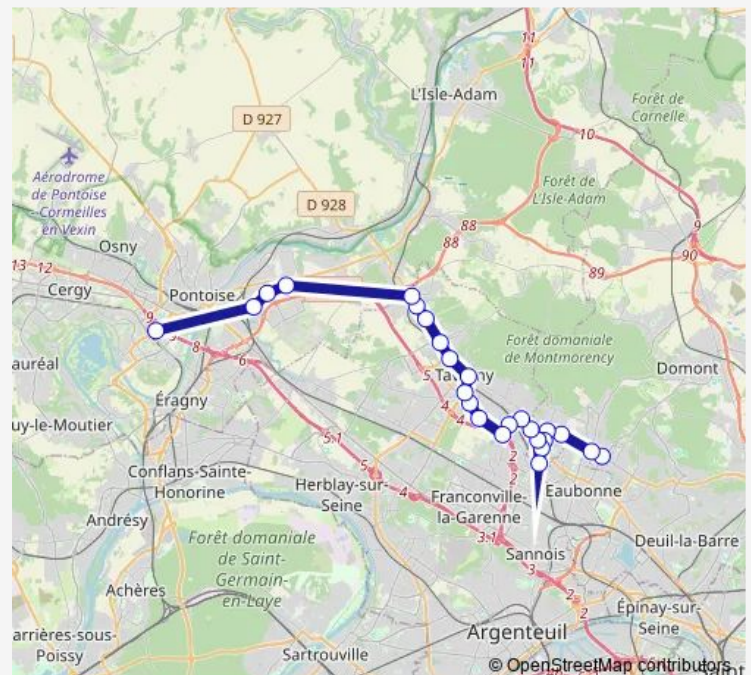

### Direction

Préfecture Gare — Mairie / Hôtel de Ville

25 stops

[Open route schedule](#)

Préfecture Gare

Les Bourseaux

Vert Galant

Gros Chevaux

### Route schedule

Préfecture Gare — Mairie / Hôtel de Ville

Monday 07:00-20:05

Tuesday 07:00-20:05

Wednesday 07:00-20:05

Thursday 07:00-20:05

Friday 07:35-19:15

Saturday 07:30-19:30

### Route info

Direction: Préfecture Gare

Stops: 25

Trip Duration: 1 hour 5 min

Gérard Donzelle

Collège de Saint Prix

Collège Bury

Mairie / Hôtel de Ville