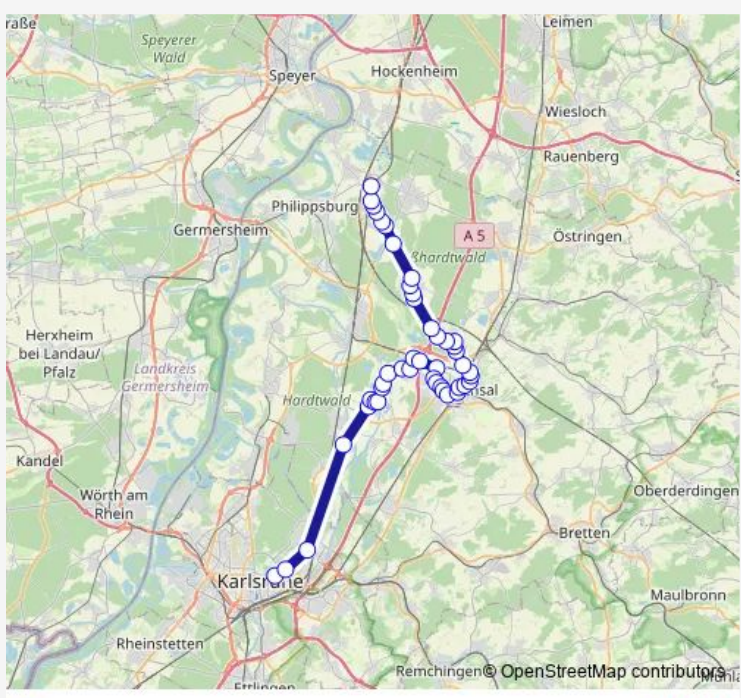

Direction
 KA Durlacher Tor/KIT-Campus Süd — Waghäusel Bahnh
 of
 45 stops
[Open route schedule](#)

- KA Durlacher Tor/KIT-Campus Süd
- Karlsruhe Hauptfriedhof
- Hagsfeld Fächerbad
- Blankenloch Schloss Stutensee
- Spöck Richard-Hecht-Schule
- Spöck Siedlungstraße
- Spöck Albert-Schweitzer-Straße
- Spöck Nord
- Neuthard Süd
- Neuthard Mitte
- Neuthard Nord
- Karlsdorf Kirche
- Karlsdorf Rathaus
- Karlsdorf Bahnhofstraße
- Karlsdorf Im Brühl
- Bruchsal Im Wendelrot
- Bruchsal Flugplatz
- Bruchsal Linkenheimer Weg
- Bruchsal Industriestr./L558
- Bruchsal Sew
- Bruchsal Ernst-Blickle-Str.

Route schedule
 KA Durlacher Tor/KIT-Campus Süd — Waghäusel Bahnh
 of

Monday	—
Tuesday	17:22-19:22
Wednesday	—
Thursday	—
Friday	—
Saturday	—
Sunday	—

Route info
 Direction: KA Durlacher Tor/KIT-Campus Süd
 Stops: 45
 Trip Duration: 1 hour 35 min

Bruchsal Saalbachcenter

Bruchsal Bahnhof

Bruchsal Kaiserstraße

Bruchsal K.-Kollwitz-Sch.

Bruchsal Krankenhaus/B3

Bruchsal Lebenshilfe

Bruchsal Karl-Berberich-Schule

Forst Buntstift

Hambrücken Bastwald

Wiesental Einkaufszentrum

Wiesental Karlsruher Straße

Wiesental Marktplatz

Wiesental Mannheimer Straße

Wiesental Vollmerseckstraße

Wiesental Weinbrennerstraße

Waghäusel Bahnhof