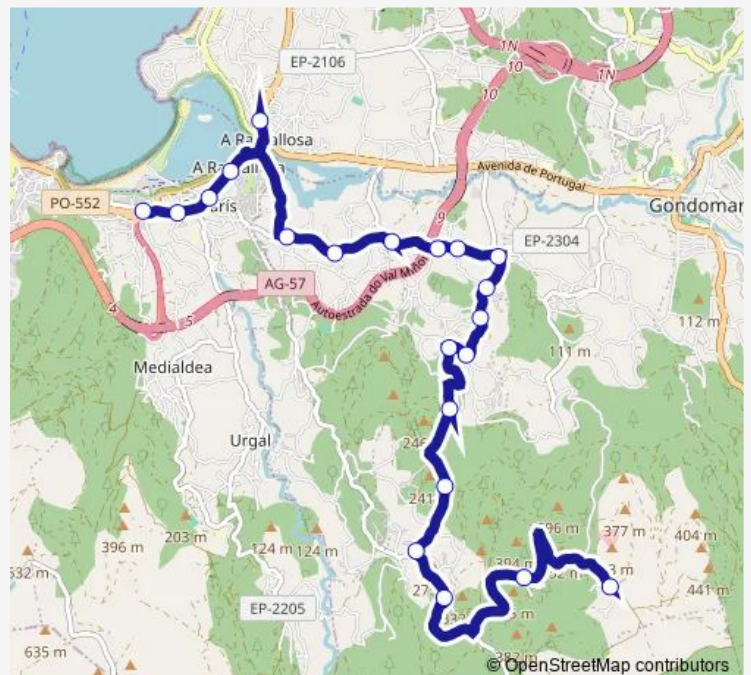

Direction

Sabaris (Isolina) — Portavedra

21 stops

[Open route schedule](#)

- Sabaris (Isolina)
- Sabaris
- Sabaris (cruce Pl. Ladeir)
- Sabaris (Froiz)
- Ramallosa
- Borreiros (Cruce)
- Borreiros (Guarderia)
- Borreiros (Farmacia)
- Borreiros (Autopista)
- Donas (A Barga)
- Donas (A Cruz)
- Donas (Areosa)
- Donas (Colexio)
- Donas
- Donas (Cruce)
- SAN Cibrán (Pereiro)
- SAN Cibrán (Bolos)
- SAN Cibrán (Tenda)
- SAN Cibrao
- Portavedra (Abaixo)
- Portavedra

Route schedule

Sabaris (Isolina) — Portavedra

Monday	12:15
Tuesday	—
Wednesday	—
Thursday	—
Friday	—
Saturday	—
Sunday	—

Route info

Direction: Sabaris (Isolina)

Stops: 21

Trip Duration: 0 hour 25 min

XG883033 — Portavedra-SAN Cibrán-Sabaris

Direction

Portavedra — Sabaris (Isolina)

21 stops

[Open route schedule](#)

Portavedra

Portavedra (Abaixo)

SAN Cibrao

SAN Cibran (Tenda)

Sabaris (Isolina)

Route schedule

Portavedra — Sabaris (Isolina)

Monday 09:45

Tuesday —

Wednesday —

Thursday —

Friday —