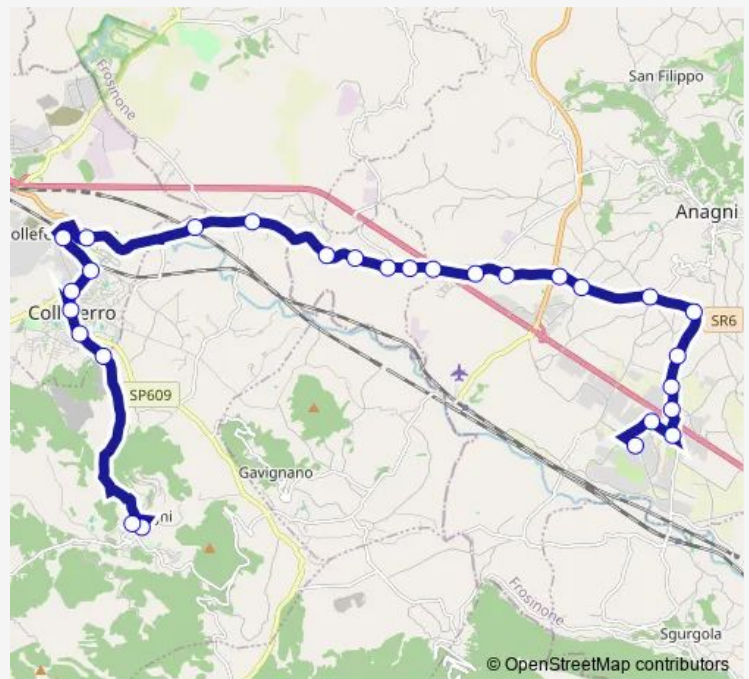

**Direction**

Segni | Piazza Risorgimento # f13786 — Anagni | Augusta-Leonardo # f6222

28 stops

[Open route schedule](#)

- Segni | Piazza Risorgimento # f13786
- Segni | Largo Sepe # f13787
- Colleferro | Via Traiana Via Coste Vico # f14801
- Colleferro | Corso Turati Viale Europa # f14392
- Colleferro | Ospedale # f14734
- Colleferro | Largo Oberdan # f4935
- Colleferro | Corso Garibaldi Via Stazione # f4936
- Colleferro | Stazione FS # f4930
- Colleferro | Via Casilina (Deposito) # f4938
- Paliano | Via Casilina (Km 53) # f4939
- Paliano | Via Casilina Via Fontana Barabba # f4940
- Paliano | Via Casilina Via Amasona # f4941
- Paliano | Via Casilina (Km 56) # f4942
- Paliano | Via Casilina Via Ponte Selva # f4944
- Paliano | Castellaccio # f4945
- Anagni | Via Casilina Via Cangiano # f4946
- Anagni | Via Casilina Via Sabatino # f4947
- Anagni | Via Casilina (Casale Giminiani) # f4948
- Anagni | Via Casilina Via Anticolana # f4949
- Anagni | Via Casilina Via Collacciano # f5009
- Anagni | Osteria della Fontana # f5010

Route schedule

Segni | Piazza Risorgimento # f13786 — Anagni | Augusta-Leonardo # f6222

Monday	05:10
Tuesday	05:10
Wednesday	05:10
Thursday	05:10
Friday	05:10
Saturday	—
Sunday	—

Route info

Direction: Segni | Piazza Risorgimento # f13786

Stops: 28

Trip Duration: 0 hour 43 min

Segni - Zona Industriale # Cf859a

Anagni | Via Sgurgola Via Casilina # f5142

Anagni | Via Sgurgola (Km 1) # f5143

Anagni | Via Sgurgola (Sant'Anna) # f5144

Anagni | Via Sgurgola (Paduni) # f5146

Anagni | Via Sgurgola (Circuito Isam) # f5145

Anagni | Via Frattarotonda # f15137

Anagni | Augusta-Leonardo # f6222

Bus time schedules and route maps are available in an offline PDF at [busmaps.com](https://busmaps.com). Use the [busmaps.com](https://busmaps.com) website to see live bus times, train schedule or subway schedule, and step-by-step directions for all public transit in Colleferro