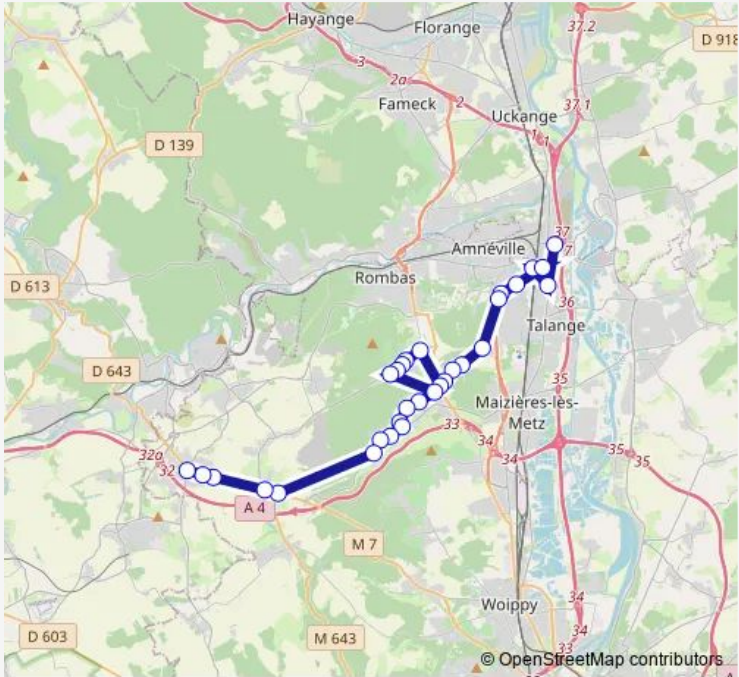

# Regional Coach Service 57r071 STE-Marie-AUX-Chenes / Mondelange

[Go to website](#)

**Direction**  
 Mondelange - Cora — Sainte-Marie-AUX-Chenes - Centre  
 30 stops  
[Open route schedule](#)

- Mondelange - Cora
- Hagondange - Parc Municipal
- Hagondange - Gare Ballastiere
- Hagondange - Place Du Marche
- Hagondange - Cite / Rue Du 11 Novembre
- Hagondange - Cite / Rue St Jacques
- Hagondange - Cite / Rue Wilson
- Marange-Silvange - Hopital St Francois
- Marange-Silvange - La Marjottee
- Marange-Silvange - Salle Andre Malraux
- Marange-Silvange - Rue Des Pionniers
- Marange-Silvange - Kenins
- Pierrevillers - Cabinet Medical
- Pierrevillers - Mairie
- Pierrevillers - Calvaire
- Pierrevillers - Eglise
- Pierrevillers - Kiloreddy
- Marange-Silvange - Vieux Moulin
- Marange-Silvange - Poste
- Marange-Silvange - Village
- Marange-Silvange - Sapeurs Pompiers

Route schedule  
 Mondelange - Cora — Sainte-Marie-AUX-Chenes - Centre

Monday	—
Tuesday	—
Wednesday	16:15
Thursday	—
Friday	10:40
Saturday	—
Sunday	—

Route info  
 Direction: Mondelange - Cora  
 Stops: 30  
 Trip Duration: 1 hour 1 min

## Route schedule

Sainte-Marie-AUX-Chenes - Centre — Mondelange - Cora

Monday —

Tuesday 13:15

Wednesday —

Thursday —

Friday 08:20

Saturday —

## Route info

Direction: Sainte-Marie-AUX-Chenes - Centre

Stops: 30

Trip Duration: 0 hour 59 min

Hagondange - Cite / Rue Du 11 Novembre

Hagondange - Gare Ballastiere

Hagondange - Place Du Marche

Hagondange - Parc Municipal