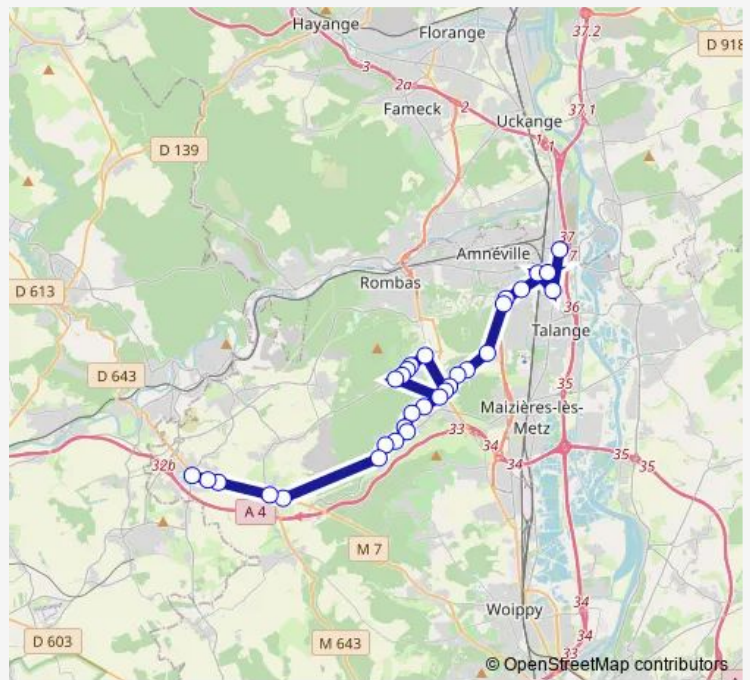

# Regional Coach Service 57R071 STE Marie AUX Chenes / Mondelange

[Go to website](#)

**Direction**  
 Mondelange - Cora — Sainte-Marie-AUX-Chenes - Centre  
 30 stops  
[Open route schedule](#)

- Mondelange - Cora
- Hagondange - Parc Municipal
- Hagondange - Gare Ballastiere
- Hagondange - Place Du Marche
- Hagondange - Cite / Rue Du 11 Novembre
- Hagondange - Cite / Rue St Jacques
- Hagondange - Cite / Rue Wilson
- Marange-Silvange - Hopital St Francois
- Marange-Silvange - La Marjottee
- Marange-Silvange - Salle Andre Malraux
- Marange-Silvange - Rue Des Pionniers
- Marange-Silvange - Kenins
- Pierrevillers - Cabinet Medical
- Pierrevillers - Mairie
- Pierrevillers - Calvaire
- Pierrevillers - Eglise
- Pierrevillers - Kiloledy
- Marange-Silvange - Vieux Moulin
- Marange-Silvange - Poste
- Marange-Silvange - Village
- Marange-Silvange - Sapeurs Pompiers

Route schedule  
 Mondelange - Cora — Sainte-Marie-AUX-Chenes - Centre

Monday	—
Tuesday	—
Wednesday	16:15
Thursday	—
Friday	10:40
Saturday	—
Sunday	—

Route info  
 Direction: Mondelange - Cora  
 Stops: 30  
 Trip Duration: 1 hour 1 min

## Route schedule

Sainte-Marie-AUX-Chenes - Centre — Mondelange - Cora

Monday —

Tuesday 13:15

Wednesday —

Thursday —

Friday 08:20

Saturday —

## Route info

Direction: Sainte-Marie-AUX-Chenes - Centre

Stops: 30

Trip Duration: 0 hour 59 min

Hagondange - Cite / Rue Du 11 Novembre

Hagondange - Gare Ballastiere

Hagondange - Place Du Marche

Hagondange - Parc Municipal