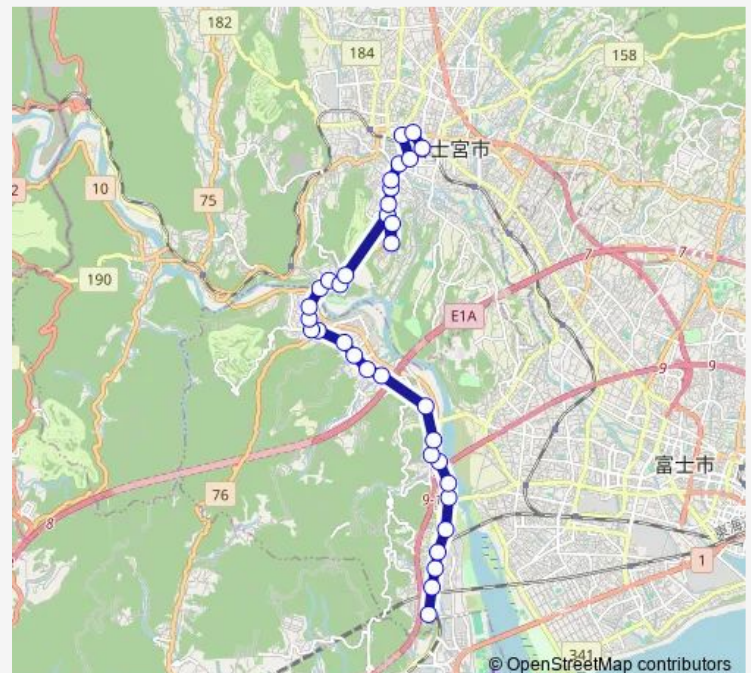

Friday 06:41-19:40

Saturday 09:05-19:40

Sunday 09:05-19:40

Route info

Direction: 蒲原病院

Stops: 34

Trip Duration: 0 hour 47 min

■ 富士宮駅線:蒲原病院 発 イオン経由 富士宮駅 行き —
蒲原病院 発 イオン経由 富士宮駅 行き(富士宮駅線:...