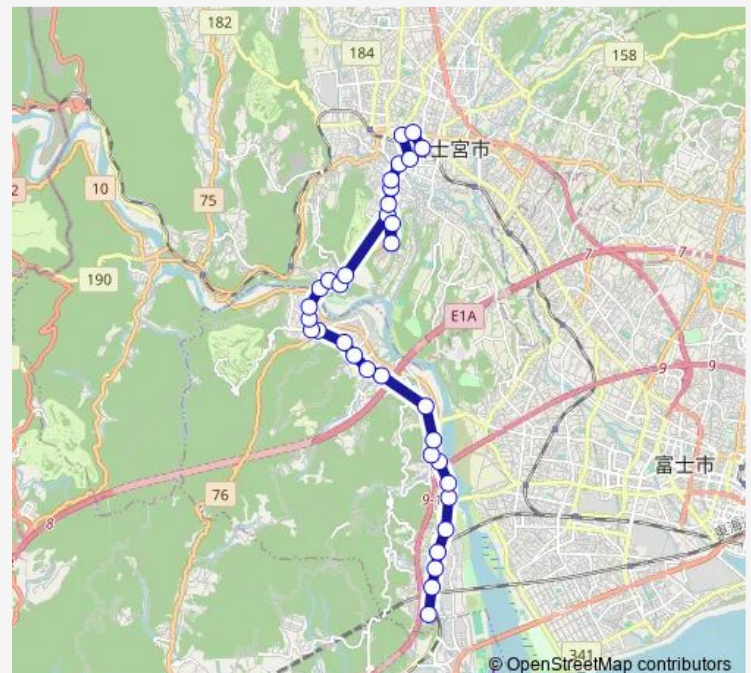

### Route schedule

蒲原病院 — 富士宮駅

Monday 06:41-19:40

Tuesday 06:41-19:40

Wednesday 06:41-19:40

Thursday 06:41-19:40

Friday 06:41-19:40

Saturday 09:05-19:40

### Route info

Direction: 蒲原病院

Stops: 34

Trip Duration: 0 hour 47 min

■ 富士宮駅線:蒲原病院 発 イオン経由 富士宮駅 行き —  
蒲原病院 発 イオン経由 富士宮駅 行き(富士宮駅線:...

沼久保

星山入口

水沼入口