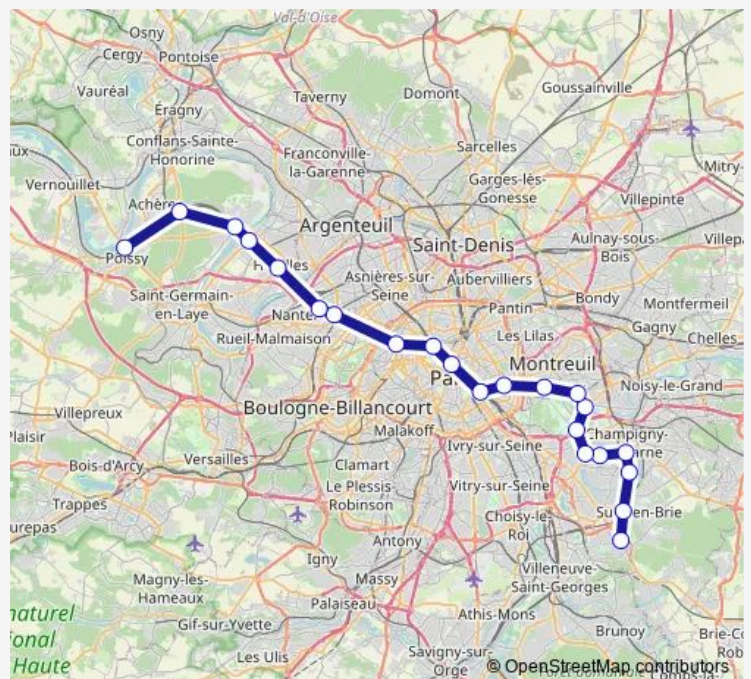

Rail A (Cergy-Poissy-Saint Germain EN Laye <-> Marne LA Vallee-Boissy Saint Leger) - Aller

[Go to website](#)

Direction

Poissy — Boissy-Saint-Léger

22 stops

[Open route schedule](#)

- Poissy
- Achères Grand Cormier
- Maisons-Laffitte
- Sartrouville
- Houilles Carrières-sur-Seine
- Nanterre-Préfecture
- La Défense (Grande Arche)
- Charles de Gaulle-Etoile
- Auber
- Châtelet-Les Halles
- Gare de Lyon
- Nation
- Vincennes
- Fontenay-sous-Bois
- Nogent-sur-Marne
- Joinville-le-Pont
- Saint-Maur Créteil
- Le Parc de Saint-Maur
- Champigny
- La Varenne-Chennevières
- Sucy Bonneuil

Route schedule

Poissy — Boissy-Saint-Léger

Monday	05:40-23:33
Tuesday	05:40-23:33
Wednesday	05:40-23:33
Thursday	05:40-23:33
Friday	05:40-23:33
Saturday	—
Sunday	—

Route info

Direction: Poissy

Stops: 22

Trip Duration: 1 hour 6 min

A — (Cergy-Poissy-Saint Germain EN Laye <-> Marne LA Vallee-Boissy Saint Leger) - Aller **BusMaps**

Direction

Boissy-Saint-Léger — Poissy

22 stops

[Open route schedule](#)

Boissy-Saint-Léger

Sucy Bonneuil

La Varenne-Chennevières

Thursday 05:43-23:45

Friday 05:43-23:45

Saturday —

Sunday —

Route info

Direction: Boissy-Saint-Léger

Stops: 22

Trip Duration: 1 hour 6 min