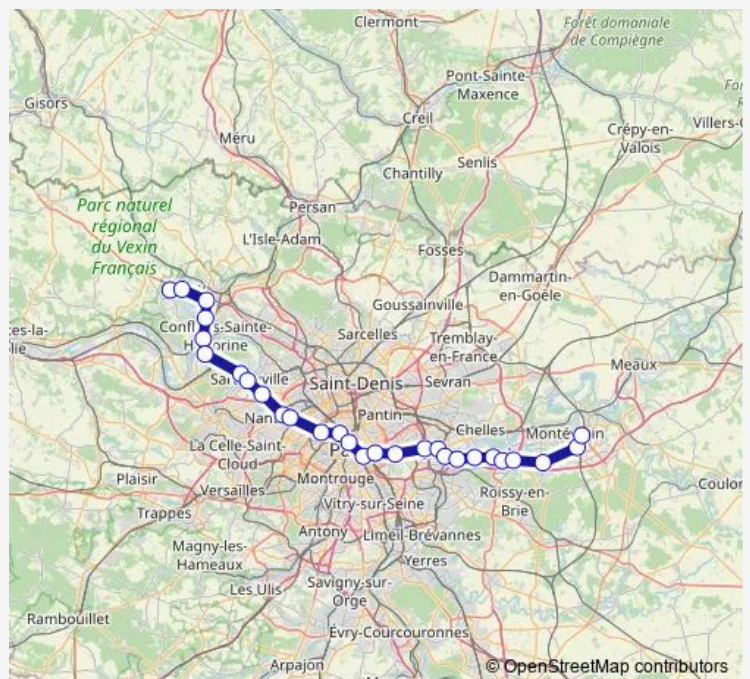

Rail A (Cergy-Poissy-Saint Germain EN Laye <-> Marne LA Vallee-Boissy Saint Leger) - Aller

[Go to website](#)

Direction

Torcy — La Défense (Grande Arche)

13 stops

[Open route schedule](#)

- Torcy
- Noisiel
- Noisy-Champs
- Noisy-le-Grand (Mont d'Est)
- Bry-sur-Marne
- Val de Fontenay
- Vincennes
- Nation
- Gare de Lyon
- Châtelet-Les Halles
- Auber
- Charles de Gaulle-Etoile
- La Défense (Grande Arche)

Route schedule

Torcy — La Défense (Grande Arche)

Monday	16:48-18:53
Tuesday	16:48-18:53
Wednesday	16:48-18:53
Thursday	16:48-18:53
Friday	16:48-18:53
Saturday	—
Sunday	—

Route info

Direction: Torcy

Stops: 13

Trip Duration: 0 hour 40 min

A — (Cergy-Poissy-Saint Germain EN Laye <-> Marne LA Vallee-Boissy Saint Leger) - Aller **BusMaps**

Direction

Marne-la-Vallée Chessy — La Défense (Grande Arche)

16 stops

[Open route schedule](#)