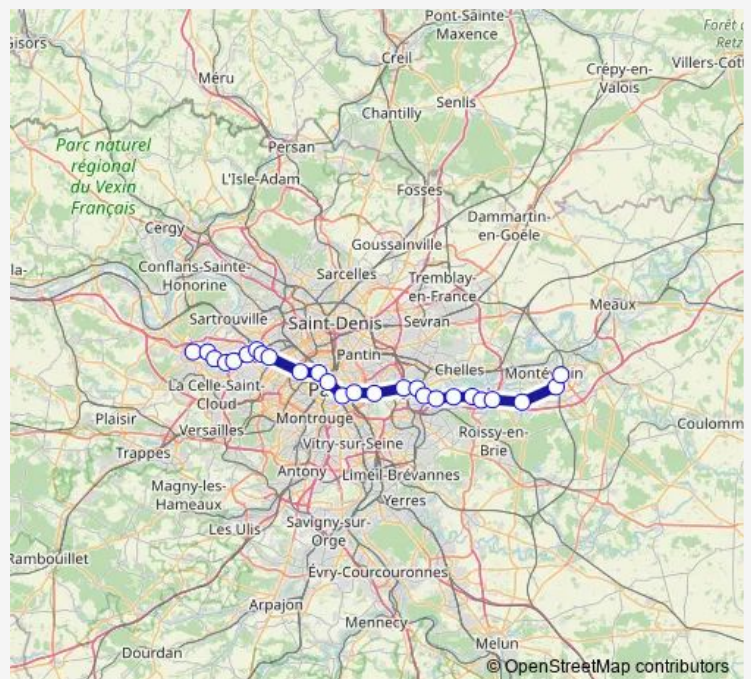

Charles de Gaulle-Etoile

Auber

Châtelet-Les Halles

Gare de Lyon

Nation

Vincennes

Val de Fontenay

Neuilly-Plaisance

Wednesday 04:58-23:44

Thursday 04:58-23:44

Friday 04:58-23:44

Saturday 05:00

Sunday 05:00

Route info

Direction: Saint-Germain-en-Laye

Stops: 26

Trip Duration: 1 hour 11 min

A — (Cergy-Poissy-Saint Germain EN Laye <-> Marne LA Vallee-Boissy Saint Leger) - Aller **BusMaps**

Lognes

Torcy

Bussy-Saint-Georges

Val d'europe

Marne-la-Vallée Chessy

Direction

Torcy — Saint-Germain-en-Laye

21 stops

[Open route schedule](#)

Torcy

Noisiel

Noisy-Champs

Noisy-le-Grand (Mont d'Est)

Bry-sur-Marne