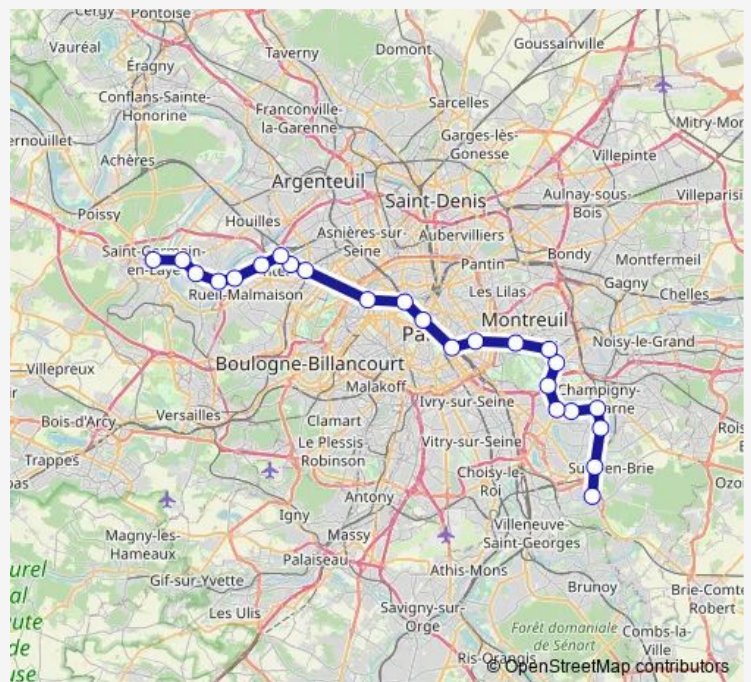

# Rail A (Cergy-Poissy-Saint Germain EN Laye <-> Marne LA Vallee-Boissy Saint Leger) - Aller

[Go to website](#)

**Direction**

Boissy-Saint-Léger — Saint-Germain-en-Laye

24 stops

[Open route schedule](#)

- Boissy-Saint-Léger
- Sucy Bonneuil
- La Varenne-Chennevières
- Champigny
- Le Parc de Saint-Maur
- Saint-Maur Créteil
- Joinville-le-Pont
- Nogent-sur-Marne
- Fontenay-sous-Bois
- Vincennes
- Nation
- Gare de Lyon
- Châtelet-Les Halles
- Auber
- Charles de Gaulle-Etoile
- La Défense (Grande Arche)
- Nanterre-Préfecture
- Nanterre-Université
- Nanterre-Ville
- Rueil-Malmaison
- Chatou-Croissy

Route schedule

Boissy-Saint-Léger — Saint-Germain-en-Laye

Monday	00:04-23:49
Tuesday	00:03-06:02
Wednesday	00:03-23:51
Thursday	00:03-23:49
Friday	00:03-06:02
Saturday	00:03-23:51
Sunday	00:04-23:51

Route info

Direction: Boissy-Saint-Léger

Stops: 24

Trip Duration: 1 hour 0 min

A — (Cergy-Poissy-Saint Germain EN Laye <-> Marne LA Vallee-Boissy Saint Leger) - Aller **BusMaps**

Le Vésinet-Centre

Le Vésinet-Le Pecq

Saint-Germain-en-Laye

## Direction

Saint-Germain-en-Laye — Boissy-Saint-Léger

24 stops

[Open route schedule](#)

Saint-Germain-en-Laye

Le Vésinet-Le Pecq

Le Vésinet-Centre

Chatou-Croissy