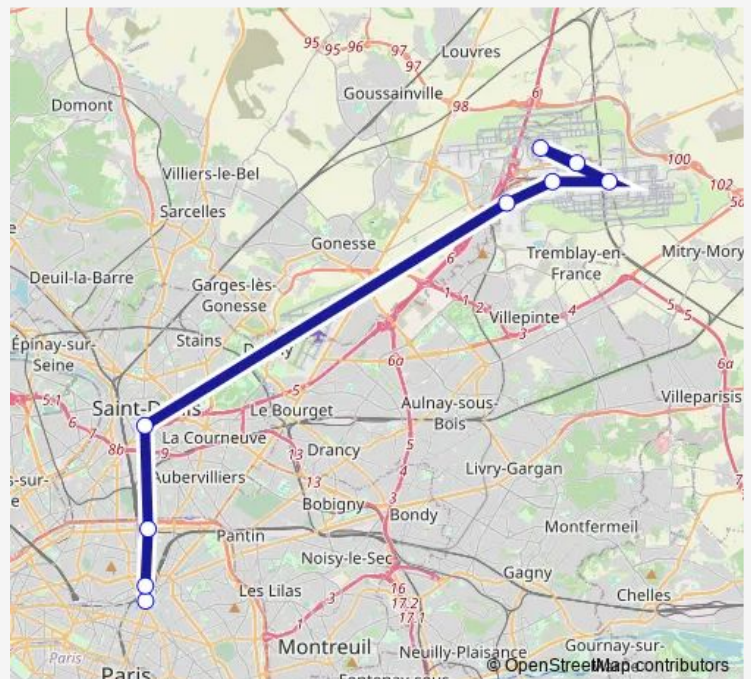

Direction

Gare DE L'EST Noctilien — Aeroport CDG T3

9 stops

[Open route schedule](#)

Gare DE L'EST Noctilien

Gare DU Nord Noctilien

Porte DE LA Chapelle

Porte DE Paris

Fret Centre

RUE DES Vignes

Aeroport CDG T2

Aeroport CDG T1

Aeroport CDG T3

Route schedule

Gare DE L'EST Noctilien — Aeroport CDG T3

Monday 00:55-05:08

Tuesday 00:55-05:08

Wednesday 00:55-05:08

Thursday 00:55-05:08

Friday 00:55-05:08

Saturday 00:55-05:08

Sunday 00:55-05:08

Route info

Direction: Gare DE L'EST Noctilien

Stops: 9

Trip Duration: 0 hour 57 min

Direction

Aéroport CDG T3 — Gare DE L'EST Noctilien

9 stops

[Open route schedule](#)

Aéroport CDG T3

Aéroport CDG T1