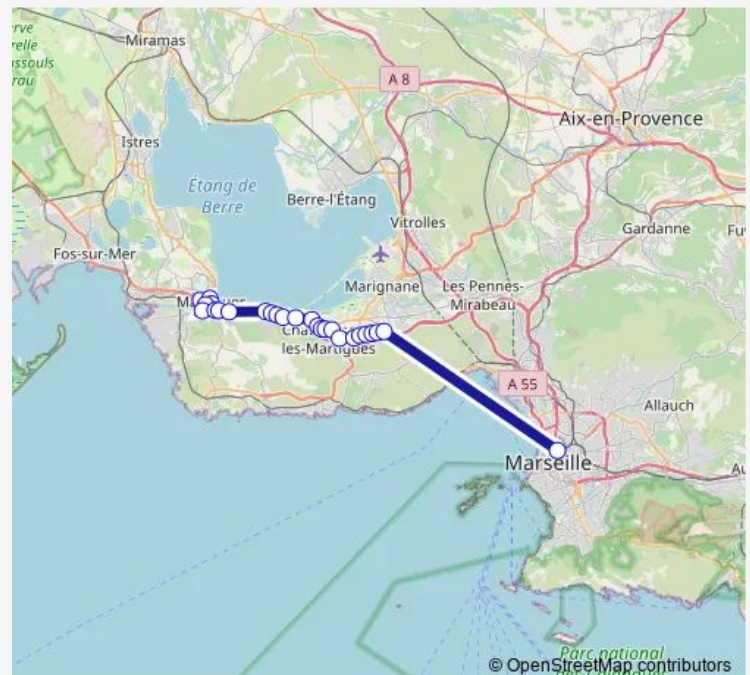

Sainte Anne

Général Leclerc

Place des Aires

Paradis

Coopérative

Pôle d'Echange

Route schedule

Gare St Charles — Pôle d'Echange

Monday 12:15-20:45

Tuesday 12:15-20:45

Wednesday —

Thursday 12:15-20:45

Friday 12:15-20:45

Saturday 12:15-20:45

Sunday 12:15-20:45

Route info

Direction: Gare St Charles

Stops: 10

Trip Duration: 0 hour 48 min

■ L034 — Martigues - Marseille

BusMaps

Direction

Gare St Charles — Pôle d'Echange

10 stops

[Open route schedule](#)

Gare St Charles

Place de Strasbourg

Arenc le Silo

Khariessa

Sainte Anne

Général Leclerc

L'Ile