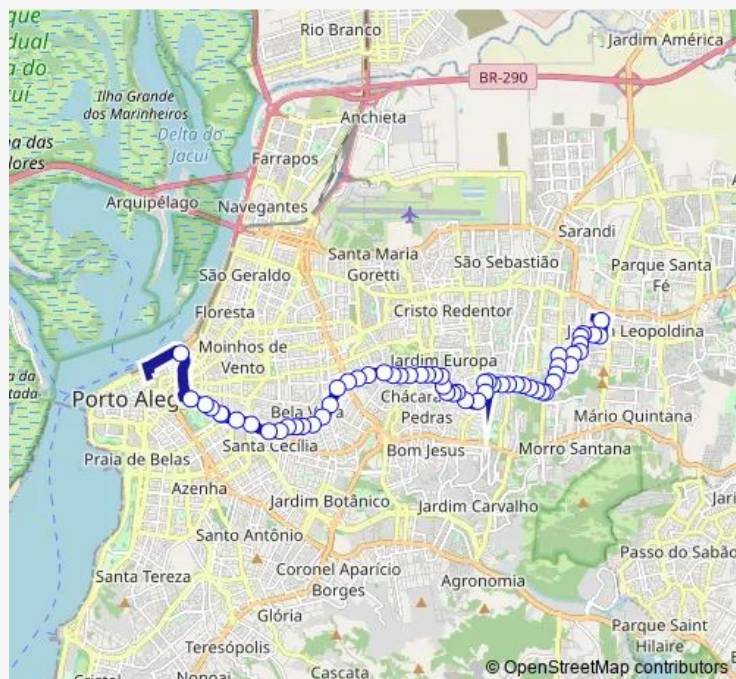

Saturday —

Sunday —

Route info

Direction: ZN INDEFINIDA PAPA PIO XII

Stops: 59

Trip Duration: 0 hour 39 min

4291 — Protasio / Iguatemi / Cananeaia

JD ITU Sabara Alberto Pasqualini

CIRCULAR

FERNANDO PIMENTEL

PRAZERES

PRAZERES

IPE

Cananeia

Cananeia

Cananeia