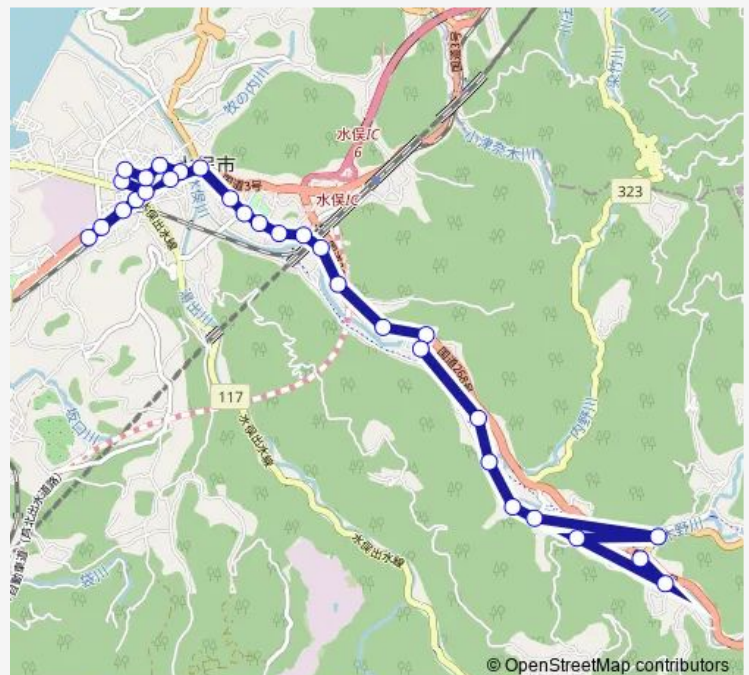

渡野入口

### Route schedule

水俣駅前 — 葛彩館

Monday 13:00-15:00

Tuesday 13:00-15:00

Wednesday 13:00-15:00

Thursday 13:00-15:00

Friday 13:00-15:00

Saturday 07:20

### Route info

Direction: 水俣駅前

Stops: 30

Trip Duration: 0 hour 36 min

■ 水俣駅前→葛彩館

BusMaps

渡野

下向 ( 水俣 )