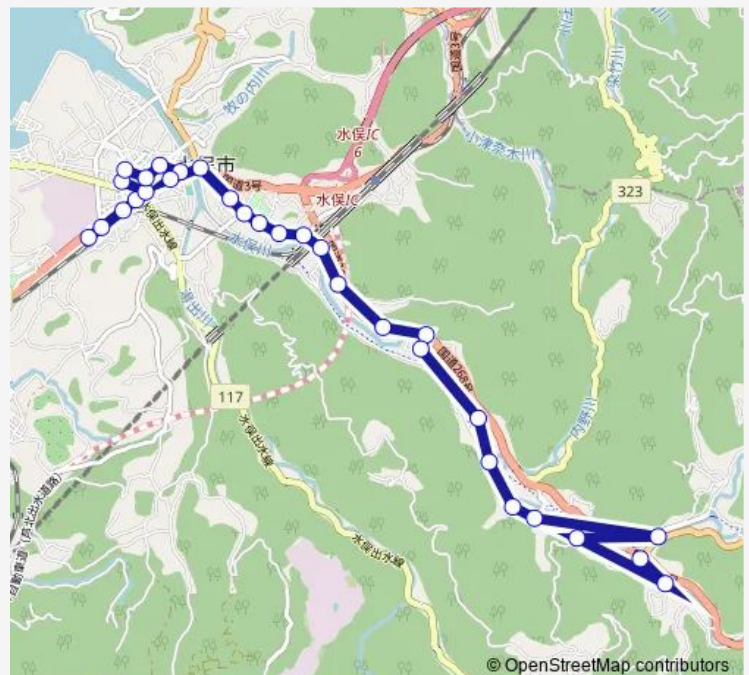

渡野入口

### Route schedule

水俣駅前 — 葛彩館

Monday 13:00-15:00

Tuesday 13:00-15:00

Wednesday 13:00-15:00

Thursday 13:00-15:00

Friday 13:00-15:00

Saturday 07:20

### Route info

Direction: 水俣駅前

Stops: 30

Trip Duration: 0 hour 36 min

■ 水俣駅前→葛彩館

BusMaps

渡野

下向 ( 水俣 )