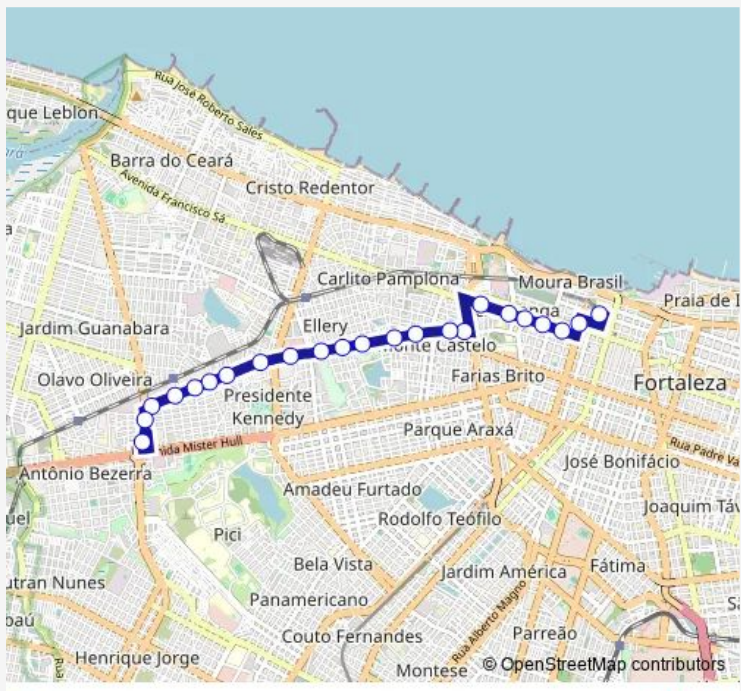

Bus 220-Av. Sargento Hermínio Av. Sargento Hermínio

[Go to website](#)

**Direction**  
 RUA Castro E Silva, 661 — Praça Terminal Antonio Bezerra, Sn  
 23 stops  
[Open route schedule](#)

- RUA Castro E Silva, 661
- Avenida Imperador, 262
- RUA Guilherme Rocha, 1048
- RUA Guilherme Rocha, 1342
- RUA Guilherme Rocha, 1559
- Avenida Francisco SA, 1801
- Avenida Francisco SA, 2080
- Avenida Sargento Hermínio Sampaio, 668
- Avenida Saqrgento Hermínio, 880
- Avenida SGT Herminio, 1346
- Avenida SGT Herminio, 1628
- Avenida SGT Herminio, 2006
- Avenida SGT Herminio, 2300
- Avenida SGT Herminio, Sn
- Avenida SGT Herminio, Sn
- Avenida Sargento Hermínio, 3356
- RUA Sargento Hermínio, 3800
- Avenida Sargento Hermínio, 4017
- Avenida SGT Herminio, 4289
- RUA Sargento Hermínio, 4595
- Avenida SGT Herminio, 4863

Route schedule  
 RUA Castro E Silva, 661 — Praça Terminal Antonio Bezerra, Sn

Monday	05:08-00:24 <sup>+1</sup>
Tuesday	05:08-00:24 <sup>+1</sup>
Wednesday	05:08-00:24 <sup>+1</sup>
Thursday	05:08-00:24 <sup>+1</sup>
Friday	05:08-00:24 <sup>+1</sup>
Saturday	05:35-00:25 <sup>+1</sup>
Sunday	05:08-00:02 <sup>+1</sup>

**Route info**  
 Direction: RUA Castro E Silva, 661  
 Stops: 23  
 Trip Duration: 0 hour 36 min

220-Av. Sargento Hermínio — Av. Sargento Hermínio **BusMaps**

RUA CEL Carvalho, 3572

Praça Terminal Antonio Bezerra, Sn

## Direction

Praça Terminal Antonio Bezerra, Sn — RUA Castro E Silva, 661

26 stops

[Open route schedule](#)

Praça Terminal Antonio Bezerra, Sn

RUA CEL Carvalho, 3581

Avenida SGT Herminio, 4931

Avenida SGT Herminio, 4600