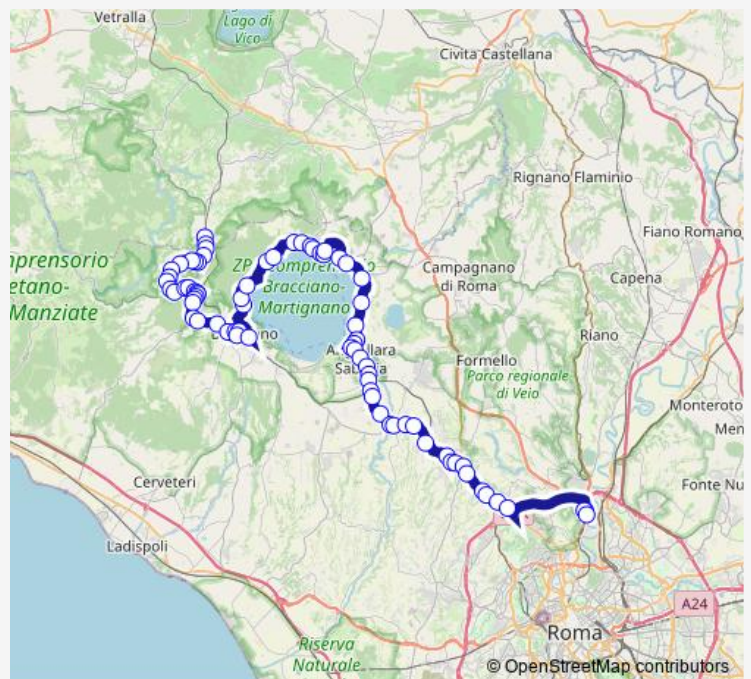

Manziana | Via Roma Via Civitavecchia # f11073

Manziana | Via Roma Via Vicarello # f11074

Manziana | Via Roma Via Braccianese # f11075

Route schedule

Oriolo | Stazione FS # f1628 — Roma | Saxa Rubra (Arrivi) # f1494

Monday 19:00

Tuesday 19:00

Wednesday 19:00

Thursday 19:00

Friday 19:00

Saturday 19:00

Sunday —

Route info

Direction: Oriolo | Stazione FS # f1628

Stops: 74

Trip Duration: 1 hour 54 min

Mz929a — Oriolo Romano - Roma Saxa Rubra # Mz929a

Manziana | Via Braccianese Via Scopetoni # f11076

Manziana | Via Braccianese Via Croce # f11077

Bracciano | Via Braccianese (Monte Finale) # f11078

Bracciano | Via Lecci Via Aceri # f11079

Bracciano | Liceo Scientifico Ignazio Viani # f10716

Bracciano | Ist. Superiore L.Paciolo # f15139

Bracciano | Via Braccianese (Cappuccini) # f10719