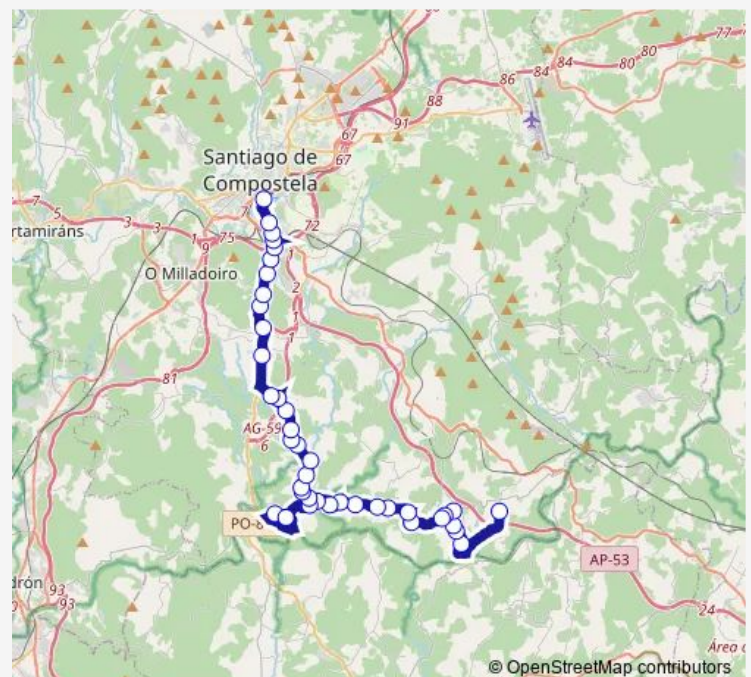

Cantaleta-Vilariño

Cerdeira-Vilariño

Alto Da Veiga-Campos

Route schedule

Santiago E.I. — S.Mamede 1 (Ribadulla)

Monday 13:30-19:15

Tuesday 13:30-19:15

Wednesday 13:30-19:15

Thursday —

Friday 13:30-19:15

Saturday 14:30-20:00

Sunday 20:00

Route info

Direction: Santiago E.I.

Stops: 41

Trip Duration: 0 hour 53 min

■ XG807028 — Santiago E.I.-S.Mamede 1 (Ribadulla)

Campos Cruce

Vilar

Xermeade

Vilar

Fontenla-Campos

Campos-Casa Paz

Vilachaíño-Trobe

San Pedro De Sarandon De

San Pedro De Sarandon De

Trobe-Boxeiros

Xián-Trobe

Trobe 2

Trobe

Vilachaíño-Trobe

Campos-Casa Paz