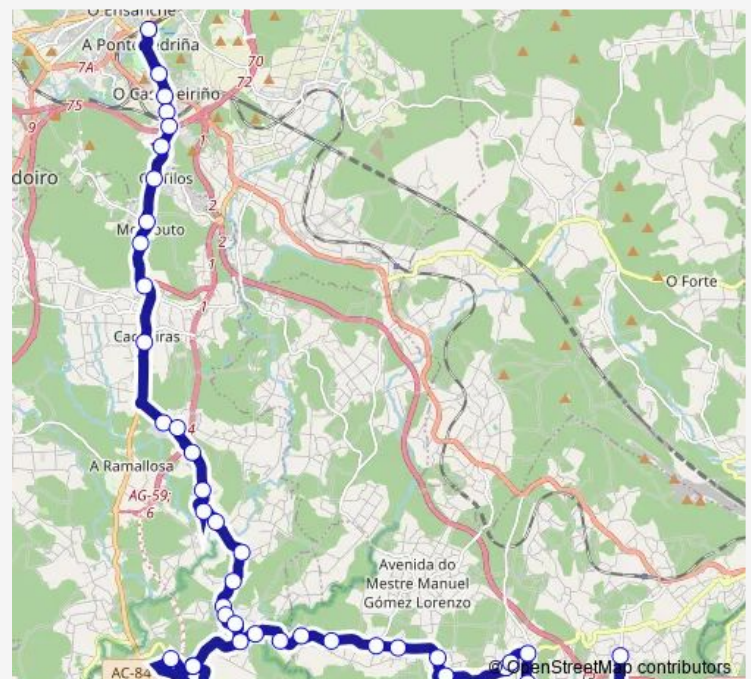

Cantaleta-Vilariño

Cerdeira-Vilariño

Alto Da Veiga-Campos

Route schedule

Santiago E.I. — S.Mamede 1 (Ribadulla)

Monday	13:30-19:15
Tuesday	13:30-19:15
Wednesday	13:30-19:15
Thursday	13:30-19:15
Friday	13:30-19:15
Saturday	14:30-20:00
Sunday	20:00

Route info

Direction: Santiago E.I.

Stops: 41

Trip Duration: 0 hour 53 min

Xg807028 — Santiago E.I.-S.Mamede 1 (Ribadulla)

Campos Cruce

Vilar

Xermeade

Vilar

Fontenla-Campos

Campos-Casa Paz

Vilachaíño-Trobe

Trobe

Trobe 2

Xián-Trobe

Trobe-Boxeiros

Direction: S.Mamede 1 (Ribadulla)

Stops: 41

Trip Duration: 0 hour 53 min

Cachóns 2

Agoso-Oza

Piro

Verxeles-Rotonda

Verxeles